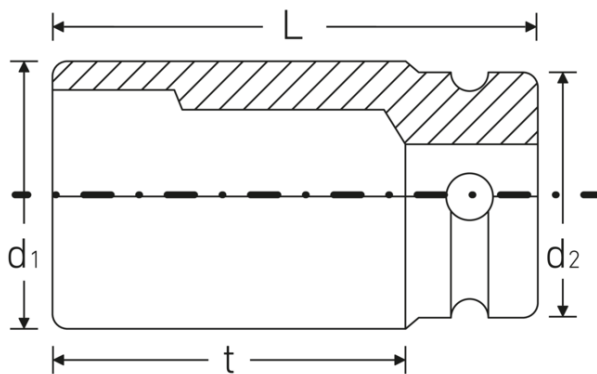

IMPACT-Steckschlüsseinsätze 3/4"

2509

Art.-Nr. 25090027
GTIN 4018754015900
Modell 2509 27

Bezeichnung.

IMPACT-Steckschlüsseinsatz 3/4 " 27mm L.100mm

Eigenschaften.

- lange Ausführung, mit reduziertem Durchmesser
- Sechskant
- 3/4" Innenvierkant-Antrieb
- für die Verschraubung von z. B. TRILEX® Rädern
- Chrome Alloy Steel, brüniert
- DIN 3129 / ISO 1711-2

Hohe Passgenauigkeit.

Die hohe Passgenauigkeit durch enge Toleranzen garantiert eine optimale, spielfreie Übertragung der Kräfte auf den Steckschlüsseinsatz.

Technische Zeichnung.

Technische Attribute.

Abtriebsprofil	Sechskant
Antriebsvierkant innen (Zoll)	3/4 "
d1	40,5 mm
d2	44 mm
Länge mm (L)	100 mm
Schlüsselweite [mm]	27 mm
t	72,5 mm

Logistikdaten.

Tiefe mm (IFS)	100
Breite mm (IFS)	45
Höhe mm (IFS)	45
WEEE/ElektroG	nicht ear-pflichtig
Länge (verpackt, mm)	110
Breite (verpackt, mm)	80
Höhe (verpackt, mm)	55
Volumen (verpackt, dm3)	0.484 dm3
Art.-Nr.	25090027
Gewicht (brutto, kg)	1,344
Gewicht PAP (kg)	0,000
Gewicht PVC (kg)	0,008
GTIN	4018754015900
Ursprungsland AWR	GERMANY
Ursprungsregion	Nordrhein-Westfalen
Zolltarifnr.	82042000
Packnorm	2
Gewicht (g)	672 g

Varianten.

Art.-Nr.	Modell-Nr. (ERP)	Bezeichnung	GTIN
25090027	2509 27	IMPACT-Steckschlüsseinsatz 3/4 " 27mm L.100mm	4018754015900
25090030	2509 30	IMPACT-Steckschlüsseinsatz 3/4 " 30mm L.100mm	4018754015917