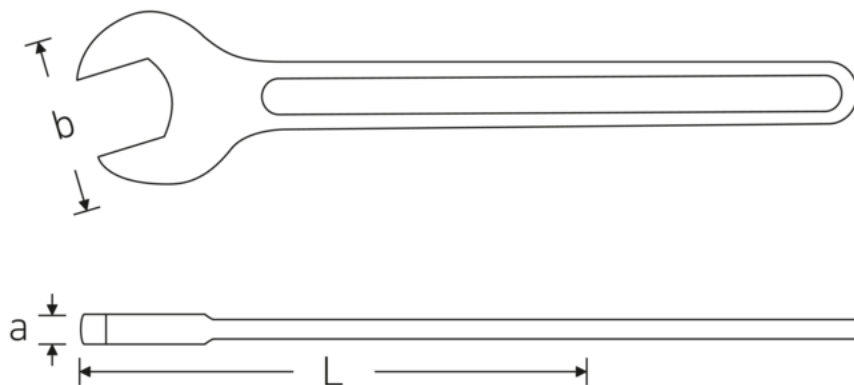

Einmaulschlüssel, metrisch

4004

Art.-Nr. **40040360**
GTIN **4018754018345**
Modell **4004 36**

Bezeichnung. Einmaulschlüssel SW 36mm L.300mm

Eigenschaften.

- Spezialstahl, stahlgrau
- DIN 894 bis 85 mm

Technische Zeichnung.

Technische Attribute.

a	12,8 mm
Breite mm (b)	74 mm
DIN	DIN 894
Länge mm (L)	300 mm
Legierung	Spezialstahl
Oberfläche	stahlgrau
Schlüsselweite 1 [mm]	36 mm

Logistikdaten.

Tiefe mm (IFS)	300
Breite mm (IFS)	80
Höhe mm (IFS)	14
WEEE/ElektroG	nicht ear-pflichtig
Länge (verpackt, mm)	300
Breite (verpackt, mm)	80
Höhe (verpackt, mm)	14

Volumen (verpackt, dm3)	0.336 dm3
Art.-Nr.	40040360
Gewicht (brutto, kg)	0,395
Gewicht PAP (kg)	0,000
Gewicht PVC (kg)	0,006
GTIN	4018754018345
Ursprungsland AWR	GERMANY
Ursprungsregion	Nordrhein-Westfalen
Zolltarifnr.	82041100
Packnorm	1
Gewicht (g)	421 g