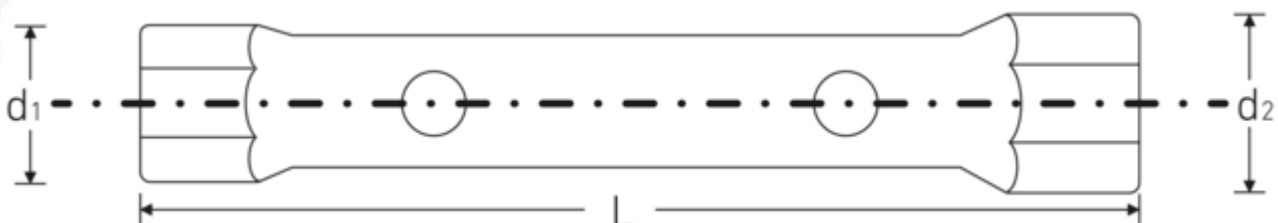

Technische Zeichnung.