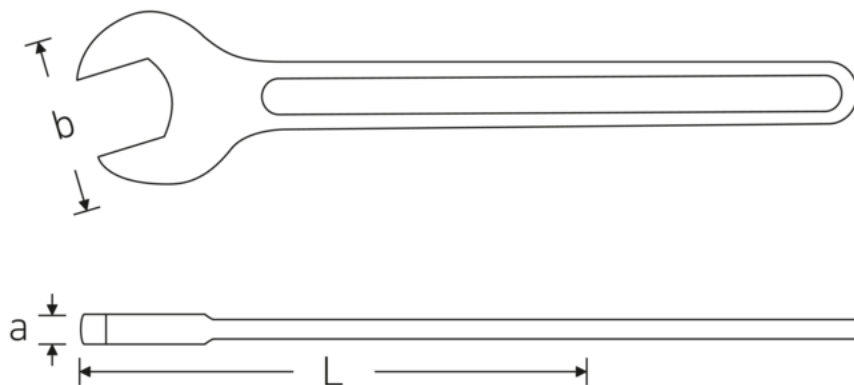

Einmaulschlüssel, metrisch

4004

Art.-Nr. **40040320**
GTIN **4018754018338**
Modell **4004 32**

Bezeichnung. Einmaulschlüssel SW 32mm L.273mm

Eigenschaften.

- Spezialstahl, stahlgrau
- DIN 894 bis 85 mm

Technische Zeichnung.

Technische Attribute.

a	11,8 mm
Breite mm (b)	66 mm
DIN	DIN 894
Länge mm (L)	273 mm
Legierung	Spezialstahl
Oberfläche	stahlgrau
Schlüsselweite 1 [mm]	32 mm

Logistikdaten.

Tiefe mm (IFS)	270
Breite mm (IFS)	65
Höhe mm (IFS)	12
WEEE/ElektroG	nicht ear-pflichtig
Länge (verpackt, mm)	280
Breite (verpackt, mm)	90
Höhe (verpackt, mm)	51

Volumen (verpackt, dm³)	1.2852 dm ³
Art.-Nr.	40040320
Gewicht (brutto, kg)	1,590
Gewicht PAP (kg)	0,000
Gewicht PVC (kg)	0,013
GTIN	4018754018338
Ursprungsland AWR	GERMANY
Ursprungsregion	Nordrhein-Westfalen
Zolltarifnr.	82041100
Packnorm	5
Gewicht (g)	315 g