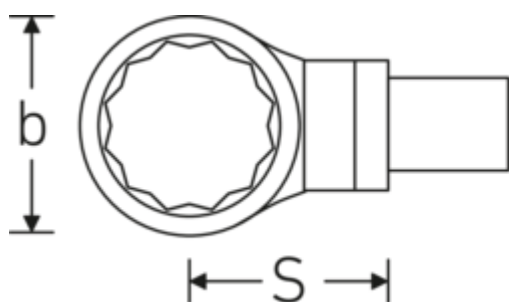

Ring-Einsteckwerkzeuge

732/100

Art.-Nr. **58221060**
GTIN **4018754238859**
Modell **732/100 SW 60**

Bezeichnung.

Ring-Einsteckwerkzeug SW 60mm Wkz.Aufn.22 x 28

Eigenschaften.

- Doppelsechskant mit AS-Drive-Profil
- für Drehmomentschlüssel mit Vierkantaufnahme
- Verchromung über Nickel, dauerhaft und abplatzsicher
- im Gesenk geschmiedet, gehärtet und im Ölbad abgekühlt
- stark belastbar, außergewöhnlich langlebig

Technische Zeichnung.

Technische Attribute.

Breite mm (b)	93 mm
Größe Wkz.-Aufnahme [Innenvierkant]	22 x 28 mm
Höhe mm (h)	22 mm
S	55 mm
Schlüsselweite [mm]	60 mm

Logistikdaten.

Tiefe mm (IFS)	140
Breite mm (IFS)	93
Höhe mm (IFS)	30
WEEE/ElektroG	nicht ear-pflichtig
Länge (verpackt, mm)	140
Breite (verpackt, mm)	93

Höhe (verpackt, mm)	30
Volumen (verpackt, dm³)	0.3906 dm ³
Art.-Nr.	58221060
Gewicht (brutto, kg)	0,867
Gewicht PAP (kg)	0,000
Gewicht PVC (kg)	0,006
GTIN	4018754238859
Ursprungsland AWR	GERMANY
Ursprungsregion	Nordrhein-Westfalen
Zolltarifnr.	82041100
Packnorm	1
Gewicht (g)	867 g