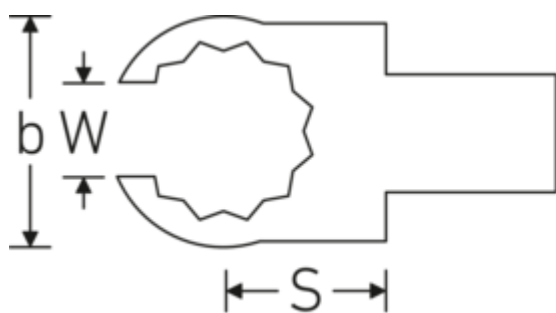

OPEN RING-Einsteckwerkzeuge

733/10

Art.-Nr. **58231024**
GTIN **4018754034444**
Modell **733/10 24**

Bezeichnung.

OPEN RING-Einsteckwerkzeug SW 24mm Wkz.Aufn.9 x 12

Eigenschaften.

- Doppelsechskant mit AS-Drive-Profil
- für Drehmomentschlüssel mit Vierkantaufnahme
- Verchromung über Nickel, dauerhaft und abplatzsicher
- im Gesenk geschmiedet, gehärtet und im Ölbad abgekühlt
- stark belastbar, außergewöhnlich langlebig

Technische Zeichnung.

Technische Attribute.

Breite mm (b)	40 mm
Größe Wkz.-Aufnahme [Innenvierkant]	9 x 12 mm
Höhe mm (h)	15 mm
S	20 mm
Schlüsselweite [mm]	24 mm

Logistikdaten.

Tiefe mm (IFS)	54
Breite mm (IFS)	42
Höhe mm (IFS)	16
WEEE/ElektroG	nicht ear-pflichtig
Länge (verpackt, mm)	60
Breite (verpackt, mm)	45

W	18 mm	Höhe (verpackt, mm)	17
		Volumen (verpackt, dm³)	0.0459 dm ³
		Art.-Nr.	58231024
		Gewicht (brutto, kg)	0,375
		Gewicht PAP (kg)	0,000
		Gewicht PVC (kg)	0,002
		GTIN	4018754034444
		Ursprungsland AWR	GERMANY
		Ursprungsregion	Nordrhein-Westfalen
		Zolltarifnr.	82041100
		Packnorm	5
		Gewicht (g)	75 g