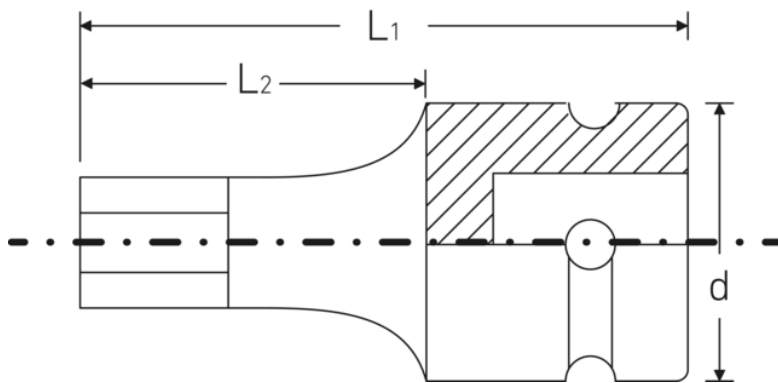

- für Innensechskantschrauben
- 1/2" Innenvierkant-Antrieb
- Chrome Alloy Steel, brüniert

Produkthighlights.

Optimierte Funktionalität.

Alle IMPACT-Steckschlüsseinsätze verfügen über eine durchgehende Querbohrung für den Verbindungsstift sowie eine tiefe Rille für den Sicherungs-Gummiring. Der Sicherungsstift wird bei der Anwendung nicht belastet.

Hohe Passgenauigkeit.

Die hohe Passgenauigkeit durch enge Toleranzen garantiert eine optimale, spielfreie Übertragung der Kräfte auf den Steckschlüsseinsatz.

Technische Zeichnung.

Technische Attribute.

Abtriebsprofil	Sechskant
Abtriebssechskant außen (mm)	5 mm
Antriebsvierkant innen (Zoll)	1/2 "
d	25 mm
L1	40 mm
L2	20 mm

Logistikdaten.

Tiefe mm (IFS)	38
Breite mm (IFS)	25
Höhe mm (IFS)	25
WEEE/ElektroG	nicht ear-pflichtig
Länge (verpackt, mm)	135
Breite (verpackt, mm)	26
Höhe (verpackt, mm)	26
Volumen (verpackt, dm3)	0.09126 dm3
Art.-Nr.	23050005
Gewicht (brutto, kg)	0,292
Gewicht PAP (kg)	0,000
Gewicht PVC (kg)	0,006
GTIN	4018754233793
Ursprungsland AWR	TAIWAN, PROVINCE OF CHINA
Ursprungsregion	Ausländischer Ursprung
Zolltarifnr.	82042000
Packnorm	5
Gewicht (g)	58 g

Varianten.

Art.-Nr.	Modell-Nr. (ERP)	Bezeichnung	GTIN
23050005	54 IMP 5	IMPACT-Schraubendrehereinsatz 1/2 " 5 mm L.40mm	4018754233793

23050006	54 IMP 6	IMPACT-Schraubendrehereinsatz 1/2 " 6 mm L.40mm	4018754233809
23050007	54 IMP 7	IMPACT-Schraubendrehereinsatz 1/2 " 7 mm L.40mm	4018754233816
23050008	54 IMP 8	IMPACT-Schraubendrehereinsatz 1/2 " 8 mm L.40mm	4018754233823
23050010	54 IMP 10	IMPACT-Schraubendrehereinsatz 1/2 " 10 mm L.40mm	4018754233830
23050012	54 IMP 12	IMPACT-Schraubendrehereinsatz 1/2 " 12 mm L.40mm	4018754233847
23050014	54 IMP 14	IMPACT-Schraubendrehereinsatz 1/2 " 14 mm L.40mm	4018754233854
23050017	54 IMP 17	IMPACT-Schraubendrehereinsatz 1/2 " 17 mm L.40mm	4018754233861
23050019	54 IMP 19	IMPACT-Schraubendrehereinsatz 1/2 " 19 mm L.40mm	4018754233878