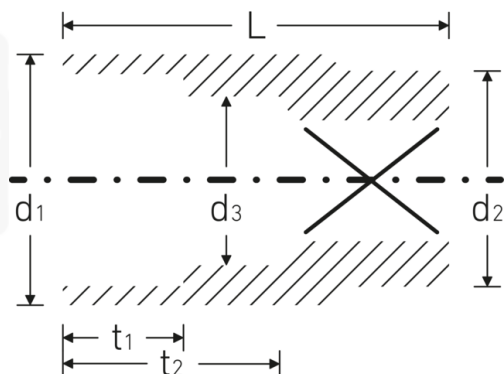

Steckschlüsseinsätze 3/8", zöllig

45a

Art.-Nr. 02410028

GTIN 4018754004232

Modell 45 A 7/16

Bezeichnung. 3/8 " Steckschlüsseinsatz SW 7/16" L.28mm

Eigenschaften.

- Doppelsechskant mit AS-Drive-Profil
- 3/8" Innenvierkant-Antrieb
- HPQ® Hochleistungsstahl, verchromt
- ASME B 107.1 / Fed. Spec. GGG-W-641 / SAE AS 954-E (Prüfwerte)

Technische Zeichnung.

Technische Attribute.

Abtriebsprofil	Doppelsechskant AS-Drive
Antriebsvierkant innen (Zoll)	3/8 "
d1	15,7 mm
d2	16,5 mm
d3	10 mm
Länge mm (L)	28 mm
Schlüsselweite [Zoll]	7/16 "
t1	9,5 mm
t2	15,1 mm

Logistikdaten.

Tiefe mm (IFS)	23
Breite mm (IFS)	17
Höhe mm (IFS)	17
WEEE/ElektroG	nicht ear-pflichtig
Länge (verpackt, mm)	100
Breite (verpackt, mm)	70
Höhe (verpackt, mm)	17
Volumen (verpackt, dm3)	0.119 dm3
Art.-Nr.	02410028
Gewicht (brutto, kg)	0,220
Gewicht PAP (kg)	0,000
Gewicht PVC (kg)	0,003
GTIN	4018754004232
Ursprungsland AWR	GERMANY
Ursprungsregion	Nordrhein-Westfalen
Zolltarifnr.	82042000
Packnorm	10
Gewicht (g)	20 g