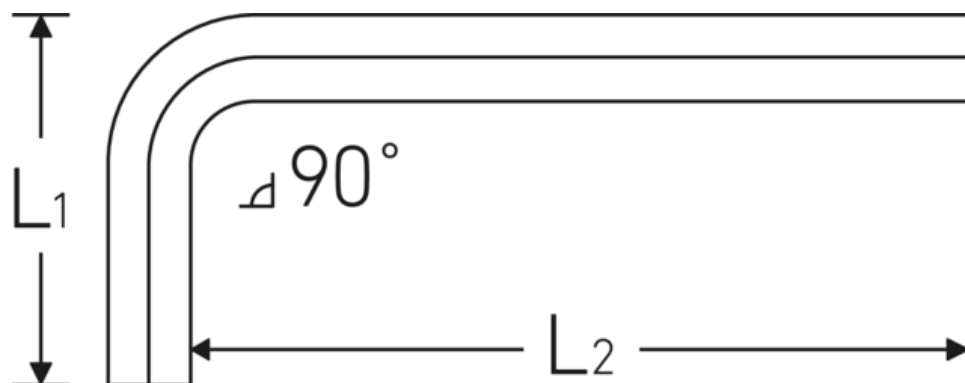

## Sechskant-Winkelschraubendreher

10760

Art.-Nr. **43153019**  
 GTIN **4018754332212**  
 Modell **10760 19**  
**WINKELSCHRAUBENDREHER**  
**SECHSKANT**

**Bezeichnung.** Sechskant-Winkelschraubendreher Abtriebssechskant 19mm L.70mm x 180mm

**Eigenschaften.**

- für **metrische** Innensechskantschrauben
- Chrome Alloy Steel, vernickelt (0,9 mm brüniert)
- DIN ISO 2936

### Technische Attribute.

Abtriebsprofil	Sechskant
Abtriebssechskant außen (mm)	19 mm
DIN	DIN ISO 2936
L1	70 mm
L2	180 mm

### Logistikdaten.

Tiefe mm (IFS)	192
Breite mm (IFS)	87
Höhe mm (IFS)	21
WEEE/ElektroG	nicht ear-pflichtig
Länge (verpackt, mm)	250
Breite (verpackt, mm)	105

<b>Höhe (verpackt, mm)</b>	58
<b>Volumen (verpackt, dm<sup>3</sup>)</b>	1.5225 dm <sup>3</sup>
<b>Art.-Nr.</b>	43153019
<b>Gewicht (brutto, kg)</b>	3,010
<b>Gewicht PAP (kg)</b>	0,000
<b>Gewicht PVC (kg)</b>	0,000
<b>GTIN</b>	4018754332212
<b>Ursprungsland AWR</b>	GERMANY
<b>Ursprungsregion</b>	Nordrhein-Westfalen
<b>Zolltarifnr.</b>	82054000
<b>Packnorm</b>	5
<b>Gewicht (g)</b>	603 g