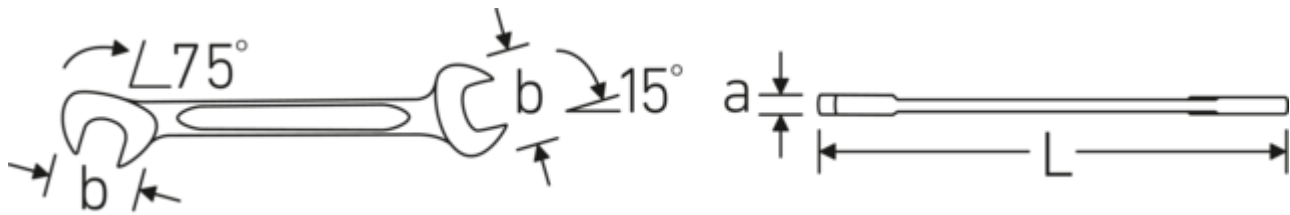

#### Eigenschaften.

- **zöllige, gleiche** Schlüsselweiten
- gerade Ausführung, Maulstellung 15° und 75°
- stabile, schlanke und leichte Konstruktion
- hohe Biegefestigkeit durch Doppel-T-Profil
- griffige, hautsympatische Oberfläche durch STAHLWILLE Rundfinish
- extrem belastbar, außergewöhnlich langlebig
- im Gesenk geschmiedet, gehärtet und im Ölbad abgekühlt
- Chrome Alloy Steel, verchromt

#### Doppel-T-Profil

Unsere Maul- und Ringschlüssel verfügen über eine zusätzliche Vertiefung in der Mitte des Werkzeugs. Ähnlich dem Prinzip eines Doppel-T-Trägers wird damit eine enorme Belastbarkeit und maximale Biegefestigkeit bei geringerem Gewicht erreicht.

#### Offset Shaft Design

Unsere Schraubenschlüssel sind so konstruiert, dass sie an den Belastungszonen, wo die größten Kräfte einwirken - nämlich an der Verbindung zwischen Maul und Schaft - zusätzlich verstärkt sind, um so eine Verformung zu verhindern.

## Technische Attribute.

a	2 mm
Breite mm (b)	14,7 mm
Länge mm (L)	91 mm
Legierung	Chrome-Alloy-Steel, verchromt
Maulstellung	15/75 °
Oberfläche	verchromt
Schlüsselweite 1 [Zoll]	1/4 "
Schlüsselweite 2 [Zoll]	1/4 "