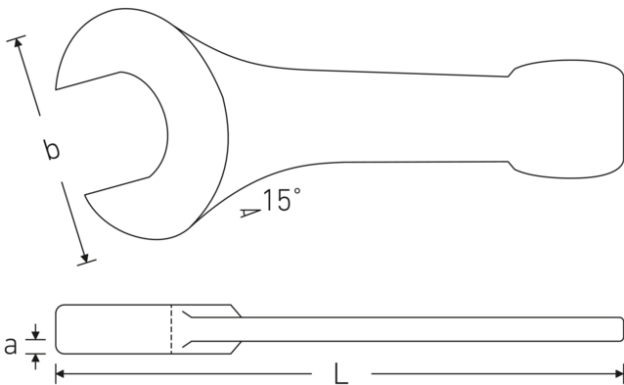

## Schlagmaulschlüssel

4204

Art.-Nr. 42040090  
GTIN 4018754023790  
Modell 4204 90

**Bezeichnung.** Schlagmaulschlüssel SW 90mm L.445mm

**Eigenschaften.**

- Spezialstahl, stahlgrau
- DIN 133

### Technische Zeichnung.

### Technische Attribute.

a	38 mm
Breite mm (b)	194 mm
DIN	DIN 133
Länge mm (L)	445 mm
Legierung	Spezialstahl
Oberfläche	stahlgrau
Schlüsselweite 1 [mm]	90 mm

### Logistikdaten.

Tiefe mm (IFS)	445
Breite mm (IFS)	194
Höhe mm (IFS)	38
WEEE/ElektroG	nicht ear-pflichtig
Länge (verpackt, mm)	445
Breite (verpackt, mm)	194
Höhe (verpackt, mm)	38

<b>Volumen (verpackt, dm3)</b>	3.28054 dm3
<b>Art.-Nr.</b>	42040090
<b>Gewicht (brutto, kg)</b>	7,390
<b>Gewicht PAP (kg)</b>	0,000
<b>Gewicht PVC (kg)</b>	0,000
<b>GTIN</b>	4018754023790
<b>Ursprungsland AWR</b>	GERMANY
<b>Ursprungsregion</b>	Nordrhein-Westfalen
<b>Zolltarifnr.</b>	82041100
<b>Packnorm</b>	1
<b>Gewicht (g)</b>	7390 g