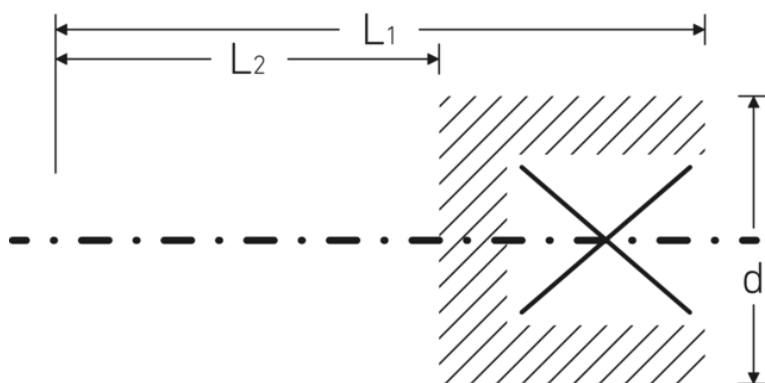

TORX® Schraubendrehereinsätze 1/4"

44KTX

Art.-Nr. 01350030
GTIN 4018754001194
Modell 44 KTX T 30
**SCHRAUBENDREHEREINSATZ 1/4
ZOLL**

Bezeichnung. 1/4 " Schraubendrehereinsatz L.28mm

Eigenschaften.

- für Innen-TORX® Schrauben
- 1/4" Innenvierkant-Antrieb
- Chrome Alloy Steel, verchromt

Technische Zeichnung.

Technische Attribute.

Abtriebsprofil	TORX®
Antriebsvierkant innen (Zoll)	1/4 "
d	11,6 mm
Größe Abtriebsprofil	T30
L1	28 mm
L2	16 mm

Logistikdaten.

Tiefe mm (IFS)	28
Breite mm (IFS)	12
Höhe mm (IFS)	12
WEEE/ElektroG	nicht ear-pflichtig
Länge (verpackt, mm)	65
Breite (verpackt, mm)	35

Höhe (verpackt, mm)	15
Volumen (verpackt, dm³)	0.034125 dm ³
Art.-Nr.	01350030
Gewicht (brutto, kg)	0,050
Gewicht PAP (kg)	0,000
Gewicht PVC (kg)	0,002
GTIN	4018754001194
Ursprungsland AWR	GERMANY
Ursprungsregion	Nordrhein-Westfalen
Zolltarifnr.	82042000
Packnorm	5
Gewicht (g)	12 g

Varianten.

Art.-Nr.	Modell-Nr. (ERP)	Bezeichnung	GTIN
01350008	44 KTX T 8 SCHRAUBENDREHEREINSATZ 1/4 ZOLL	1/4 " Schraubendrehereinsatz L.28mm	4018754001125
01350009	44 KTX T 9 SCHRAUBENDREHEREINSATZ 1/4 ZOLL	1/4 " Schraubendrehereinsatz L.28mm	4018754001132
01350010	44 KTX T 10 SCHRAUBENDREHEREINSATZ 1/4 ZOLL	1/4 " Schraubendrehereinsatz L.28mm	4018754001149
01350015	44 KTX T 15 SCHRAUBENDREHEREINSATZ 1/4 ZOLL	1/4 " Schraubendrehereinsatz L.28mm	4018754001156
01350020	44 KTX T 20 SCHRAUBENDREHEREINSATZ 1/4 ZOLL	1/4 " Schraubendrehereinsatz L.28mm	4018754001163
01350025	44 KTX T 25 SCHRAUBENDREHEREINSATZ 1/4 ZOLL	1/4 " Schraubendrehereinsatz L.28mm	4018754001170
01350027	44 KTX T 27 SCHRAUBENDREHEREINSATZ 1/4 ZOLL	1/4 " Schraubendrehereinsatz L.28mm	4018754001187
01350030	44 KTX T 30 SCHRAUBENDREHEREINSATZ 1/4 ZOLL	1/4 " Schraubendrehereinsatz L.28mm	4018754001194
01350040	44 KTX T 40 SCHRAUBENDREHEREINSATZ 1/4 ZOLL	1/4 " Schraubendrehereinsatz L.28mm	4018754001200