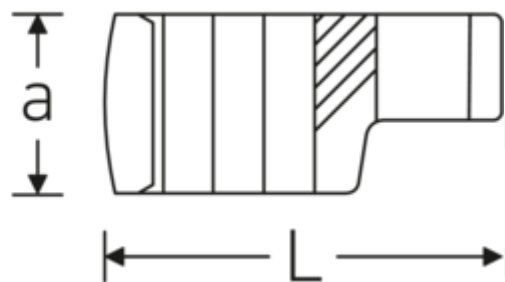

Crowning-Schlüssel, metrisch

440

Art.-Nr. 03190034

GTIN 4018754141166

Modell 440 34

Bezeichnung. 1/2 " Crowring-Schlüssel SW 34mm L.64,2mm

Eigenschaften.

- Doppelsechskant mit AS-Drive-Profil
- Chrome Alloy Steel, verchromt

Technische Zeichnung.

Technische Attribute.

a	24 mm
Antriebsvierkant innen (Zoll)	1/2 "
Breite mm (b)	50 mm
Länge mm (L)	64,2 mm
S	33,5 mm
Schlüsselweite [mm]	34 mm
W	27 mm

Logistikdaten.

Tiefe mm (IFS)	62
Breite mm (IFS)	48
Höhe mm (IFS)	24
WEEE/ElektroG	nicht ear-pflichtig
Länge (verpackt, mm)	70
Breite (verpackt, mm)	50
Höhe (verpackt, mm)	25