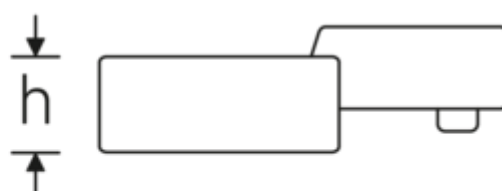

Ring-Einsteckwerkzeuge

732/40

Art.-Nr. **58224013**

GTIN **4018754034192**

Modell **732/40 13**

Bezeichnung.

Ring-Einsteckwerkzeug SW 13mm Wkz.Aufn.14 x 18

Eigenschaften.

Technische Zeichnung.

Technische Attribute.

Breite mm (b)	22,5 mm
Größe Wkz.-Aufnahme [Innenvierkant]	14 x 18 mm
Höhe mm (h)	11 mm
S	25 mm

Logistikdaten.

Tiefe mm (IFS)	61
Breite mm (IFS)	30
Höhe mm (IFS)	21
WEEE/ElektroG	nicht ear-pflichtig
Länge (verpackt, mm)	67

Schlüsselweite [mm]	13 mm	Breite (verpackt, mm)	33
		Höhe (verpackt, mm)	22
		Volumen (verpackt, dm³)	0.048642 dm ³
		Art.-Nr.	58224013
		Gewicht (brutto, kg)	0,130
		Gewicht PAP (kg)	0,000
		Gewicht PVC (kg)	0,002
		GTIN	4018754034192
		Ursprungsland AWR	GERMANY
		Ursprungsregion	Nordrhein-Westfalen
		Zolltarifnr.	82041100
		Packnorm	1
		Gewicht (g)	130 g