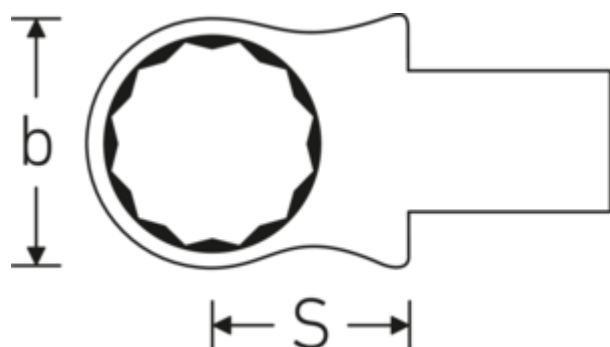

Ring-Einsteckwerkzeuge

732/40

Art.-Nr. **58224013**

GTIN **4018754034192**

Modell **732/40 13**

Bezeichnung.

Ring-Einsteckwerkzeug SW 13mm Wkz.Aufn.14 x 18

Eigenschaften.

- Doppelsechskant mit AS-Drive-Profil
- für Drehmomentschlüssel mit Vierkantaufnahme
- Verchromung über Nickel, dauerhaft und abplatzsicher
- im Gesenk geschmiedet, gehärtet und im Ölbad abgekühlt
- stark belastbar, außergewöhnlich langlebig

Technische Zeichnung.

Technische Attribute.

Breite mm (b)	22,5 mm
Größe Wkz.-Aufnahme [Innenvierkant]	14 x 18 mm
Höhe mm (h)	11 mm
S	25 mm

Logistikdaten.

Tiefe mm (IFS)	61
Breite mm (IFS)	30
Höhe mm (IFS)	21
WEEE/ElektroG	nicht ear-pflichtig
Länge (verpackt, mm)	67

Schlüsselweite [mm]	13 mm	Breite (verpackt, mm)	33
		Höhe (verpackt, mm)	22
		Volumen (verpackt, dm³)	0.048642 dm ³
		Art.-Nr.	58224013
		Gewicht (brutto, kg)	0,130
		Gewicht PAP (kg)	0,000
		Gewicht PVC (kg)	0,002
		GTIN	4018754034192
		Ursprungsland AWR	GERMANY
		Ursprungsregion	Nordrhein-Westfalen
		Zolltarifnr.	82041100
		Packnorm	1
		Gewicht (g)	130 g