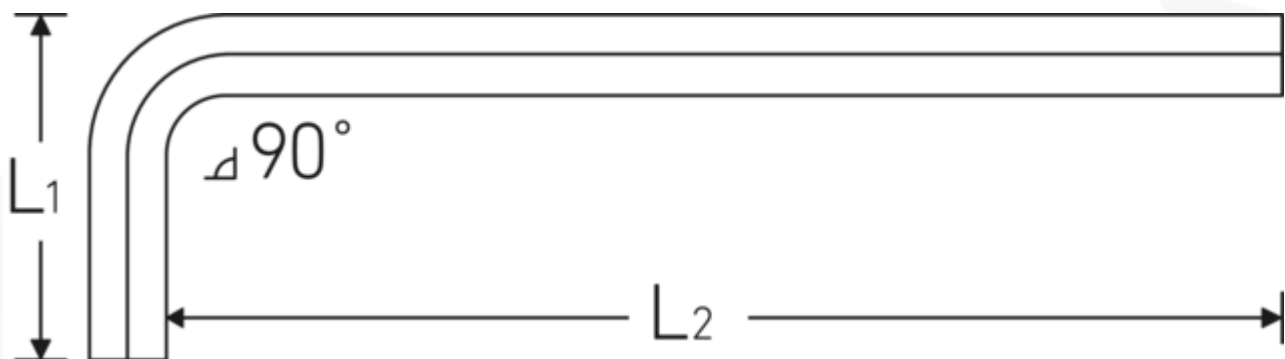

### Bezeichnung.

Sechskant-Winkelschraubendreher Abtriebssechskant 5mm L.28mm x 160mm

### Eigenschaften.

- extra lange Ausführung
- für **metrische** Innensechskantschrauben
- Chrome Alloy Steel, vernickelt
- DIN ISO 2936

## Technische Attribute.

Abtriebssechskant außen (mm)	5 mm
DIN	DIN ISO 2936
Inhalt	436458
L1	28 mm
L2	160 mm

## Logistikdaten.

Tiefe mm (IFS)	163
Breite mm (IFS)	32
Höhe mm (IFS)	6
WEEE/ElektroG	nicht ear-pflichtig
Länge (verpackt, mm)	350
Breite (verpackt, mm)	100
Höhe (verpackt, mm)	7
Volumen (verpackt, dm3)	0.245 dm3
Art.-Nr.	43213005
Gewicht (brutto, kg)	0,318
Gewicht PAP (kg)	0,000
Gewicht PVC (kg)	0,006
GTIN	4018754332465
Ursprungsland AWR	GERMANY
Ursprungsregion	Nordrhein-Westfalen
Zolltarifnr.	82054000
Packnorm	10
Gewicht (g)	31 g