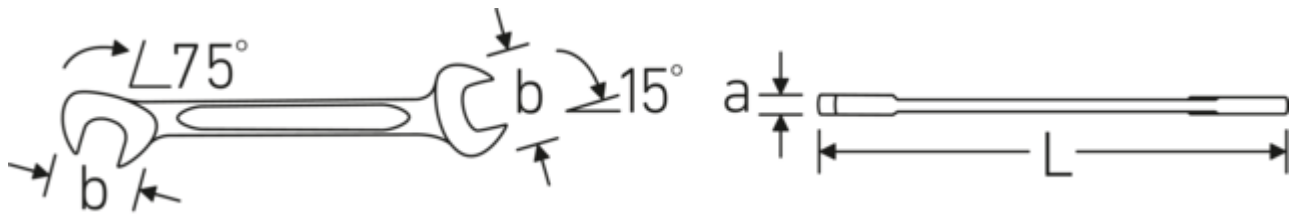

- **metrische, gleiche** Schlüsselweiten
- gerade Ausführung, Maulstellung 15° und 75°
- stabile, schlanke und leichte Konstruktion
- hohe Biegefestigkeit durch Doppel-T-Profil
- griffige, hautsympatische Oberfläche durch STAHLWILLE Rundfinish
- extrem belastbar, außergewöhnlich langlebig
- im Gesenk geschmiedet, gehärtet und im Ölbad abgekühlt
- Chrome Alloy Steel, verchromt

Technologien und Leistungsmerkmale.

Doppel-T-Profil

Unsere Maul- und Ringschlüssel verfügen über eine zusätzliche Vertiefung in der Mitte des Werkzeugs. Ähnlich dem Prinzip eines Doppel-T-Trägers wird damit eine enorme Belastbarkeit und maximale Biegefestigkeit bei geringerem Gewicht erreicht.

Offset Shaft Design

Unsere Schraubenschlüssel sind so konstruiert, dass sie an den Belastungszonen, wo die größten Kräfte einwirken - nämlich an der Verbindung zwischen Maul und Schaft - zusätzlich verstärkt sind, um so eine Verformung zu verhindern.

Technische Zeichnung.

Technische Attribute.

a	2 mm
Breite mm (b)	10,5 mm
Länge mm (L)	70 mm
Legierung	Chrome-Alloy-Steel, verchromt
Maulstellung	15/75 °
Oberfläche	verchromt
Schlüsselweite 1 [mm]	3,5 mm
Schlüsselweite 2 [mm]	3,5 mm