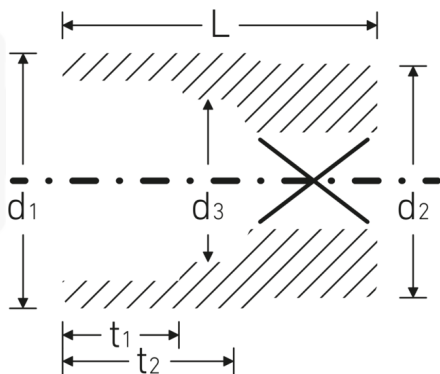

Steckschlüsseinsätze zöllig, 3/4"

55a

Art.-Nr. 05410070

GTIN 4018754009480

Modell 55 A 1 7/8

Bezeichnung.

3/4 " Steckschlüsseinsatz SW 1 7/8" L.76mm

Eigenschaften.

- Doppelsechskant mit AS-Drive-Profil
- 3/4" Innenvierkant-Antrieb
- HPQ® Hochleistungsstahl, verchromt
- SAE AS 954-E (Prüfwerte) / ASME B 107.1

Technologien und Leistungsmerkmale.

High Performance Quality (HPQ®)

Technische Zeichnung.

Technische Attribute.

Abtriebsprofil	Doppelsechskant AS-Drive
Antriebsvierkant innen (Zoll)	3/4 "
d1	63,5 mm
d2	40 mm
d3	33 mm
Länge mm (L)	76 mm
Schlüsselweite [Zoll]	1 7/8 "
t1	34 mm
t2	45 mm

Logistikdaten.

Tiefe mm (IFS)	77
Breite mm (IFS)	64
Höhe mm (IFS)	64
WEEE/ElektroG	nicht ear-pflichtig
Länge (verpackt, mm)	80
Breite (verpackt, mm)	65
Höhe (verpackt, mm)	65
Volumen (verpackt, dm3)	0.338 dm3
Art.-Nr.	05410070
Gewicht (brutto, kg)	0,660
Gewicht PAP (kg)	0,000
Gewicht PVC (kg)	0,006
GTIN	4018754009480
Ursprungsland AWR	GERMANY
Ursprungsregion	Nordrhein-Westfalen
Zolltarifnr.	82042000
Packnorm	1
Gewicht (g)	660 g