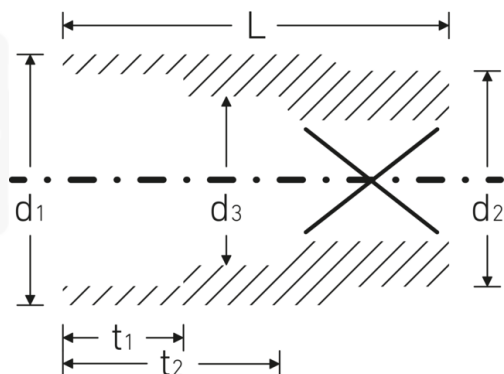

Steckschlüsseinsätze 3/8", zöllig

45a

Art.-Nr. 02410036

GTIN 4018754004263

Modell 45 A 5/8

Bezeichnung.

3/8 " Steckschlüsseinsatz SW 5/8" L.31mm

Eigenschaften.

- Doppelsechskant mit AS-Drive-Profil
- 3/8" Innenvierkant-Antrieb
- HPQ® Hochleistungsstahl, verchromt
- ASME B 107.1 / Fed. Spec. GGG-W-641 / SAE AS 954-E (Prüfwerte)

Technologien und Leistungsmerkmale.

Technische Zeichnung.

Technische Attribute.

Abtriebsprofil	Doppelsechskant AS-Drive
Antriebsvierkant innen (Zoll)	3/8 "
d1	21,7 mm
d2	19 mm
d3	15 mm
Länge mm (L)	31 mm
Schlüsselweite [Zoll]	5/8 "
t1	13,5 mm
t2	18,9 mm

Logistikdaten.

Tiefe mm (IFS)	26
Breite mm (IFS)	22
Höhe mm (IFS)	22
WEEE/ElektroG	nicht ear-pflichtig
Länge (verpackt, mm)	111
Breite (verpackt, mm)	23
Höhe (verpackt, mm)	27
Volumen (verpackt, dm3)	0.068931 dm3
Art.-Nr.	02410036
Gewicht (brutto, kg)	0,200
Gewicht PAP (kg)	0,000
Gewicht PVC (kg)	0,003
GTIN	4018754004263
Ursprungsland AWR	GERMANY
Ursprungsregion	Nordrhein-Westfalen
Zolltarifnr.	82042000
Packnorm	5
Gewicht (g)	31 g