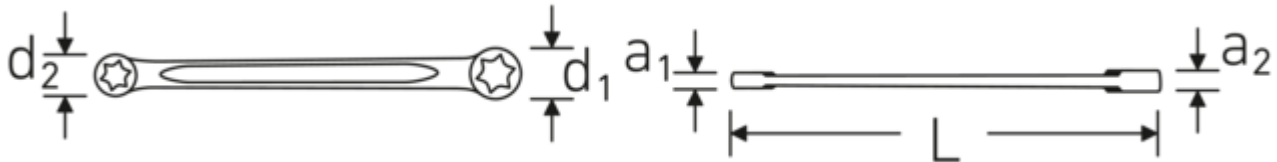

- **ungleiche** Schlüsselweiten
- gerade Ausführung
- für Außen-TORX® Schrauben
- stabile, schlanke und leichte Konstruktion
- enorm belastbar und langlebig
- hohe Biegefestigkeit durch das Doppel-T-Profil
- griffige, angenehme Haptik durch das STAHLWILLE Rundfinish
- im Gesenk geschmiedet, gehärtet und im Ölbad abgekühlt
- Chrome Alloy Steel, verchromt

Vorteile.

Hochwertiger Doppelringschlüssel in gerader Ausführung für Außen-TORX® Schrauben.

Technologien und Leistungsmerkmale.

Doppel-T-Profil

Unsere Maul- und Ringschlüssel verfügen über eine zusätzliche Vertiefung in der Mitte des Werkzeugs. Ähnlich dem Prinzip eines Doppel-T-Trägers wird damit eine enorme Belastbarkeit und maximale Biegefestigkeit bei geringerem Gewicht erreicht.

Dünnwandige Ringe

Die geringe Wandstärke unserer Ringe erleichtert das Arbeiten an schwer zugänglichen Schraubstellen. Die Ringseiten sind höher als bei genormten Muttern, was ein Festklemmen ausschließt.

Technische Zeichnung.

Technische Attribute.

a1	6,5 mm
a2	7,5 mm
Abtriebsprofil	TORX®
d1	13,7 mm
d2	15,7 mm
Größe Abtriebsprofil	E10 x E12
Länge mm (L)	149,5 mm
Legierung	Chrome-Alloy-Steel, verchromt
Oberfläche	verchromt