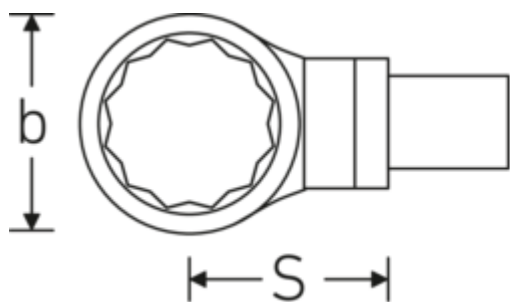

Ring-Einsteckwerkzeuge

732/100

Art.-Nr. 58221030
GTIN 4018754238774
Modell 732/100 SW 30

Bezeichnung.

Ring-Einsteckwerkzeug SW 30mm Wkz.Aufn.22 x 28

Eigenschaften.

- Doppelsechskant mit AS-Drive-Profil
- für Drehmomentschlüssel mit Vierkantaufnahme
- Verchromung über Nickel, dauerhaft und abplatzsicher
- im Gesenk geschmiedet, gehärtet und im Ölbad abgekühlt
- stark belastbar, außergewöhnlich langlebig

Technische Zeichnung.

Technische Attribute.

Breite mm (b)	46 mm
Größe Wkz.-Aufnahme [Innenvierkant]	22 x 28 mm
Höhe mm (h)	16 mm
S	55 mm
Schlüsselweite [mm]	30 mm

Logistikdaten.

Tiefe mm (IFS)	121
Breite mm (IFS)	43
Höhe mm (IFS)	32
WEEE/ElektroG	nicht ear-pflichtig
Länge (verpackt, mm)	165
Breite (verpackt, mm)	75

Höhe (verpackt, mm)	35
Volumen (verpackt, dm³)	0.433125 dm ³
Art.-Nr.	58221030
Gewicht (brutto, kg)	0,625
Gewicht PAP (kg)	0,000
Gewicht PVC (kg)	0,005
GTIN	4018754238774
Ursprungsland AWR	GERMANY
Ursprungsregion	Nordrhein-Westfalen
Zolltarifnr.	82041100
Packnorm	1
Gewicht (g)	617 g

Varianten.

Art.-Nr.	Modell-Nr. (ERP)	Bezeichnung	GTIN
58221024	732/100 SW 24	Ring-Einsteckwerkzeug SW 24mm Wkz.Aufn.22 x 28	4018754238750
58221027	732/100 SW 27	Ring-Einsteckwerkzeug SW 27mm Wkz.Aufn.22 x 28	4018754238767
58221030	732/100 SW 30	Ring-Einsteckwerkzeug SW 30mm Wkz.Aufn.22 x 28	4018754238774
58221032	732/100 SW 32	Ring-Einsteckwerkzeug SW 32mm Wkz.Aufn.22 x 28	4018754238781
58221034	732/100 SW 34	Ring-Einsteckwerkzeug SW 34mm Wkz.Aufn.22 x 28	4018754238798
58221036	732/100 SW 36	Ring-Einsteckwerkzeug SW 36mm Wkz.Aufn.22 x 28	4018754238804
58221041	732/100 SW 41	Ring-Einsteckwerkzeug SW 41mm Wkz.Aufn.22 x 28	4018754238811
58221046	732/100 SW 46	Ring-Einsteckwerkzeug SW 46mm Wkz.Aufn.22 x 28	4018754238828
58221050	732/100 SW 50	Ring-Einsteckwerkzeug SW 50mm Wkz.Aufn.22 x 28	4018754238835
58221055	732/100 SW 55	Ring-Einsteckwerkzeug SW 55mm Wkz.Aufn.22 x 28	4018754238842
58221060	732/100 SW 60	Ring-Einsteckwerkzeug SW 60mm Wkz.Aufn.22 x 28	4018754238859