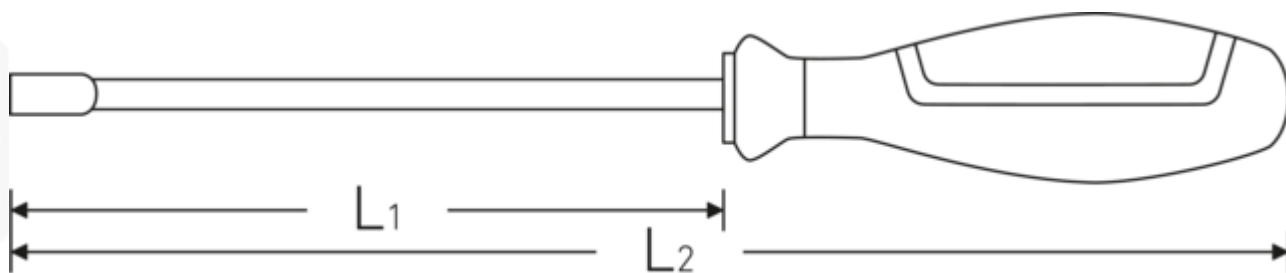

Technische Zeichnung.