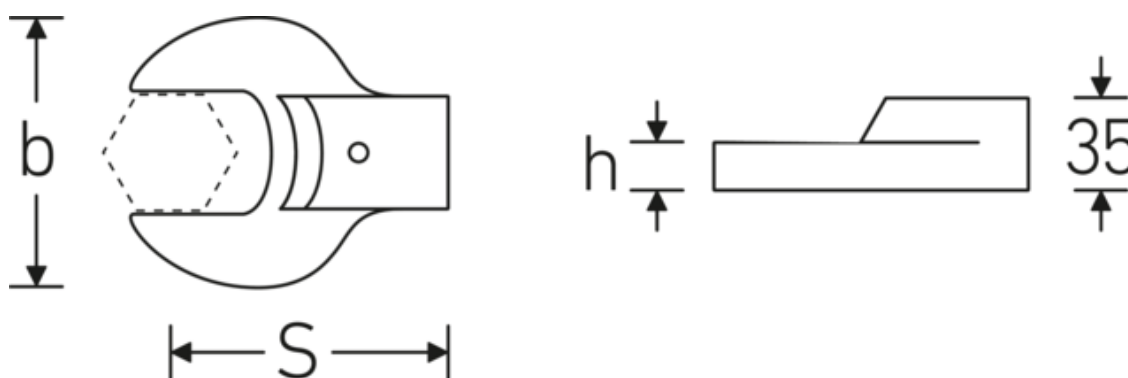

Maul-Aufsteckwerkzeuge

731/80

Art.-Nr. **58218024**
GTIN **4018754132249**
Modell **731/80 24**

Bezeichnung.

Maul-Aufsteckwerkzeug SW 24mm Wkz.Aufn.24,5 x 28

Eigenschaften.

- für Drehmomentschlüssel mit Aufnahme für Aufsteckwerkzeuge
- Verchromung über Nickel, dauerhaft und abplatzsicher
- im Gesenk geschmiedet, gehärtet und im Ölbad abgekühlt
- stark belastbar, außergewöhnlich langlebig

Technische Zeichnung.

Technische Attribute.

Breite mm (b)	50 mm
Gr. Wkz.-Aufnahme Außenvierkant	24,5 x 28 mm
Höhe mm (h)	13 mm
S	95 mm
Schlüsselweite [mm]	24 mm

Logistikdaten.

Tiefe mm (IFS)	110
Breite mm (IFS)	50
Höhe mm (IFS)	35
WEEE/ElektroG	nicht ear-pflichtig
Länge (verpackt, mm)	110

Breite (verpackt, mm)	50
Höhe (verpackt, mm)	35
Volumen (verpackt, dm³)	0.1925 dm ³
Art.-Nr.	58218024
Gewicht (brutto, kg)	0,601
Gewicht PAP (kg)	0,000
Gewicht PVC (kg)	0,004
GTIN	4018754132249
Ursprungsland AWR	GERMANY
Ursprungsregion	Nordrhein-Westfalen
Zolltarifnr.	82041100
Packnorm	1
Gewicht (g)	601 g