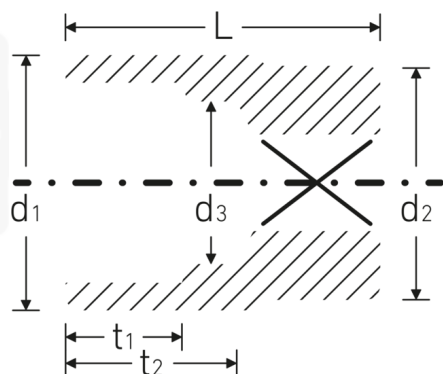

Steckschlüsseinsätze zöllig, 3/4"

55a

Art.-Nr. 05410044

GTIN 4018754009312

Modell 55 A 7/8

Bezeichnung.

3/4 " Steckschlüsseinsatz SW 7/8" L.51mm

Eigenschaften.

- Doppelsechskant mit AS-Drive-Profil
- 3/4" Innenvierkant-Antrieb
- HPQ® Hochleistungsstahl, verchromt
- SAE AS 954-E (Prüfwerte) / ASME B 107.1

Technologien und Leistungsmerkmale.

High Performance Quality (HPQ®)

Technische Zeichnung.

Technische Attribute.

| | |
|--------------------------------------|--------------------------|
| Abtriebsprofil | Doppelsechskant AS-Drive |
| Antriebsvierkant innen (Zoll) | 3/4 " |
| d1 | 33 mm |
| d2 | 34,7 mm |
| d3 | 21 mm |
| Länge mm (L) | 51 mm |
| Schlüsselweite [Zoll] | 7/8 " |
| t1 | 18 mm |
| t2 | 24,5 mm |