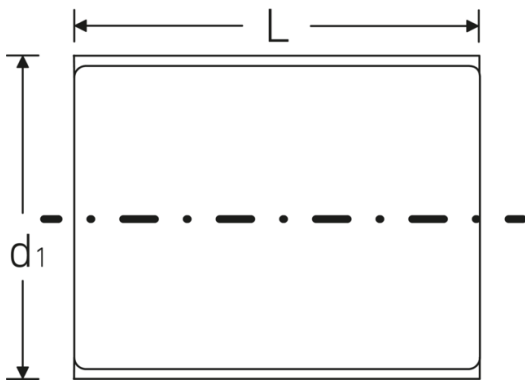

### Bezeichnung.

3/8 " VDE-Steckschlüsseinsatz SW 20mm L.52mm

## Technische Attribute.

Abtriebsprofil	Doppelsechskant AS-Drive
Antriebsvierkant innen (Zoll)	3/8 "
d1	31,2 mm
DIN	DIN EN 60900
Länge mm (L)	52 mm
Schlüsselweite [mm]	20 mm