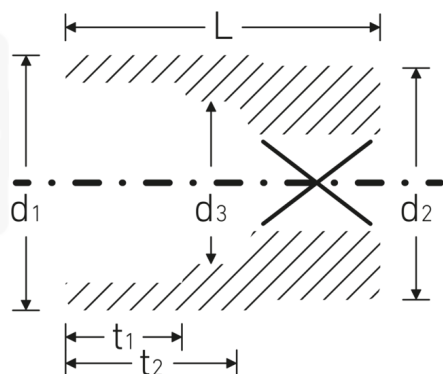

Steckschlüsseinsätze zöllig, 3/4"

55a

Art.-Nr. 05410072

GTIN 4018754009497

Modell 55 A 2

Bezeichnung. 3/4 " Steckschlüsseinsatz SW 2" L.80mm

Eigenschaften.

- Doppelsechskant mit AS-Drive-Profil
- 3/4" Innenvierkant-Antrieb
- HPQ® Hochleistungsstahl, verchromt
- SAE AS 954-E (Prüfwerte) / ASME B 107.1

Technische Zeichnung.

Technische Attribute.

Abtriebsprofil	Doppelsechskant AS-Drive
Antriebsvierkant innen (Zoll)	3/4 "
d1	67 mm
d2	40 mm
d3	33 mm
Länge mm (L)	80 mm
Schlüsselweite [Zoll]	2 "
t1	34 mm
t2	48,5 mm

Logistikdaten.

Tiefe mm (IFS)	80
Breite mm (IFS)	67
Höhe mm (IFS)	67
WEEE/ElektroG	nicht ear-pflichtig
Länge (verpackt, mm)	85
Breite (verpackt, mm)	70
Höhe (verpackt, mm)	70
Volumen (verpackt, dm3)	0.4165 dm3
Art.-Nr.	05410072
Gewicht (brutto, kg)	0,757
Gewicht PAP (kg)	0,000
Gewicht PVC (kg)	0,007
GTIN	4018754009497
Ursprungsland AWR	GERMANY
Ursprungsregion	Nordrhein-Westfalen
Zolltarifnr.	82042000
Packnorm	1
Gewicht (g)	757 g