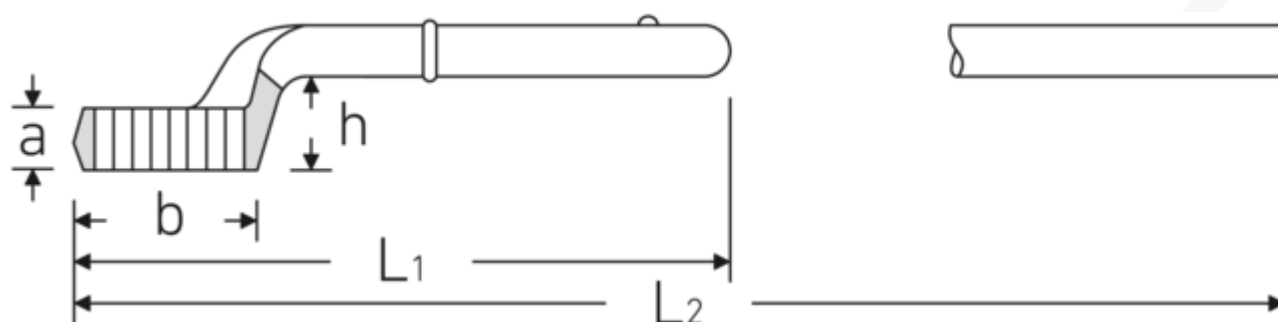

### Bezeichnung.

Zugringschlüssel SW 100mm L.412mm

### Eigenschaften.

- mit Doppelsechskant
- ohne Handgriff
- L<sub>2</sub> = Länge mit Handgriff Nr. 5 1/2
- Chrome Alloy Steel, verchromt

### Technische Attribute.

a	45 mm
Breite mm (b)	143 mm
für Modell	4
Höhe mm (h)	63 mm
L1	412 mm
L2	1100 mm