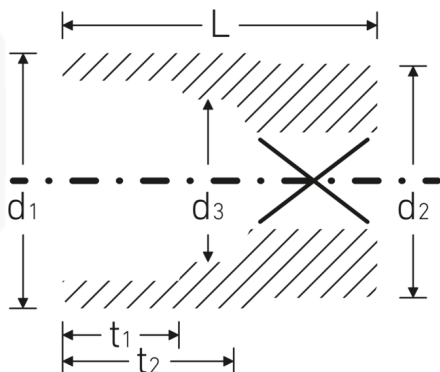

## Steckschlüsseinsätze zöllig, 3/4"

55a

Art.-Nr. 05410060

GTIN 4018754009404

Modell 55 A 1 3/8

**Bezeichnung.** 3/4 " Steckschlüsseinsatz SW 1 3/8" L.59mm

- Eigenschaften.**
- Doppelsechskant mit AS-Drive-Profil
  - 3/4" Innenvierkant-Antrieb
  - HPQ® Hochleistungsstahl, verchromt
  - SAE AS 954-E (Prüfwerte) / ASME B 107.1

## Technische Attribute.

<b>Abtriebsprofil</b>	Doppelsechskant AS-Drive
<b>Antriebsvierkant innen (Zoll)</b>	3/4 "
<b>d1</b>	48,5 mm
<b>d2</b>	40 mm
<b>d3</b>	33,7 mm
<b>Länge mm (L)</b>	59 mm
<b>Schlüsselweite [Zoll]</b>	1 3/8 "
<b>t1</b>	24 mm
<b>t2</b>	32,7 mm