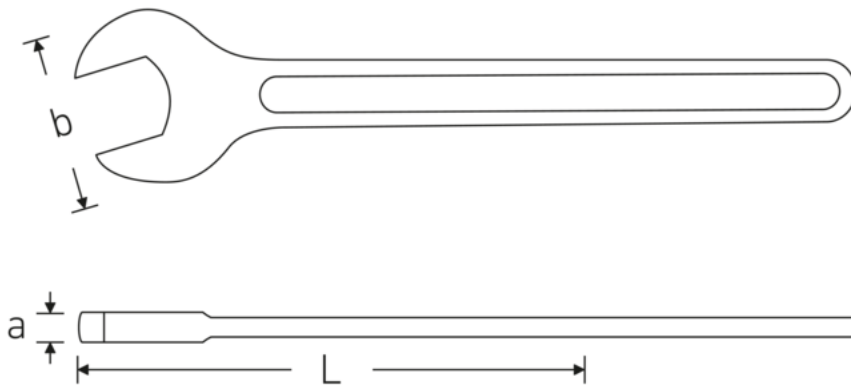

Einmaulschlüssel, metrisch

4004

Art.-Nr. **40040270**
GTIN **4018754018314**
Modell **4004 27**

Bezeichnung. Einmaulschlüssel SW 27mm L.238mm

Eigenschaften.

- Spezialstahl, stahlgrau
- DIN 894 bis 85 mm

Technische Zeichnung.

Technische Attribute.

a	9,8 mm
Breite mm (b)	56 mm
DIN	DIN 894
Länge mm (L)	238 mm
Legierung	Spezialstahl
Oberfläche	stahlgrau
Schlüsselweite 1 [mm]	27 mm

Logistikdaten.

Tiefe mm (IFS)	233
Breite mm (IFS)	56
Höhe mm (IFS)	10
WEEE/ElektroG	nicht ear-pflichtig
Länge (verpackt, mm)	250
Breite (verpackt, mm)	85
Höhe (verpackt, mm)	47

Volumen (verpackt, dm3)	0.99875 dm3
Art.-Nr.	40040270
Gewicht (brutto, kg)	1,945
Gewicht PAP (kg)	0,000
Gewicht PVC (kg)	0,013
GTIN	4018754018314
Ursprungsland AWR	GERMANY
Ursprungsregion	Nordrhein-Westfalen
Zolltarifnr.	82041100
Packnorm	10
Gewicht (g)	193 g