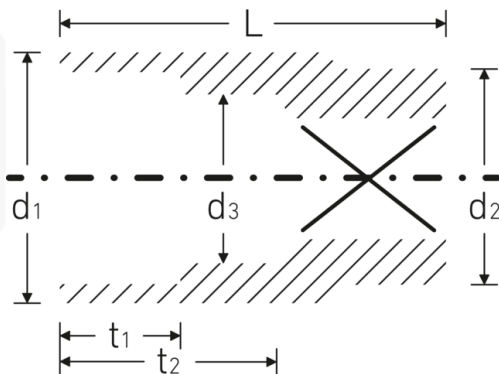

Steckschlüsseinsätze 3/8", zöllig

45a

Art.-Nr. 02410038

GTIN 4018754004270

Modell 45 A 11/16

Bezeichnung.

3/8 " Steckschlüsseinsatz SW 11/16" L.32mm

Eigenschaften.

- Doppelsechskant mit AS-Drive-Profil
- 3/8" Innenvierkant-Antrieb
- HPQ® Hochleistungsstahl, verchromt
- ASME B 107.1 / Fed. Spec. GGG-W-641 / SAE AS 954-E (Prüfwerte)

Technologien und Leistungsmerkmale.

Technische Zeichnung.

Technische Attribute.

Abtriebsprofil	Doppelsechskant AS-Drive
Antriebsvierkant innen (Zoll)	3/8 "
d1	23,4 mm
d2	19 mm
d3	16,3 mm
Länge mm (L)	32 mm
Schlüsselweite [Zoll]	11/16 "
t1	14,7 mm
t2	19,5 mm

Logistikdaten.

Tiefe mm (IFS)	27
Breite mm (IFS)	24
Höhe mm (IFS)	24
WEEE/ElektroG	nicht ear-pflichtig
Länge (verpackt, mm)	121
Breite (verpackt, mm)	25
Höhe (verpackt, mm)	28
Volumen (verpackt, dm3)	0.0847 dm3
Art.-Nr.	02410038
Gewicht (brutto, kg)	0,220
Gewicht PAP (kg)	0,000
Gewicht PVC (kg)	0,003
GTIN	4018754004270
Ursprungsland AWR	GERMANY
Ursprungsregion	Nordrhein-Westfalen
Zolltarifnr.	82042000
Packnorm	5
Gewicht (g)	34 g