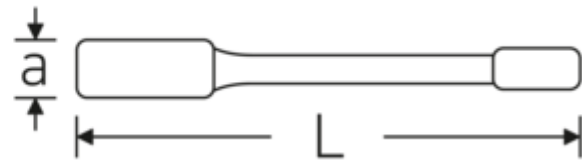

Schlagringschlüssel, metrisch

4205

Art.-Nr. 42050024
GTIN 4018754024063
Modell 4205 24

Bezeichnung.

Schlagringschlüssel SW 24mm L.160mm Spezialstahl

Eigenschaften.

- Doppelsechskant
- Spezialstahl, stahlgrau
- DIN 7444

Technische Zeichnung.

Technische Attribute.

a	15 mm
Breite mm (b)	42,5 mm
DIN	DIN 7444
Länge mm (L)	160 mm
Legierung	Spezialstahl
Oberfläche	stahlgrau
Schlüsselweite 1 [mm]	24 mm

Logistikdaten.

Tiefe mm (IFS)	165
Breite mm (IFS)	43
Höhe mm (IFS)	15
WEEE/ElektroG	nicht ear-pflichtig
Länge (verpackt, mm)	165
Breite (verpackt, mm)	43
Höhe (verpackt, mm)	15
Volumen (verpackt, dm ³)	0.106425 dm ³
Art.-Nr.	42050024
Gewicht (brutto, kg)	0,260