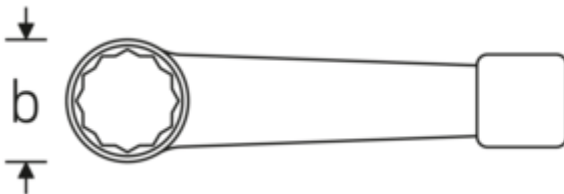

Schlagringschlüssel, metrisch

4205

Art.-Nr. 42050024
GTIN 4018754024063
Modell 4205 24

Bezeichnung.

Schlagringschlüssel SW 24mm L.160mm Spezialstahl

Eigenschaften.

- Doppelsechskant
- Spezialstahl, stahlgrau
- DIN 7444

Technische Zeichnung.

Technische Attribute.

a	15 mm
Breite mm (b)	42,5 mm
DIN	DIN 7444
Länge mm (L)	160 mm
Legierung	Spezialstahl
Oberfläche	stahlgrau
Schlüsselweite 1 [mm]	24 mm

Logistikdaten.

Tiefe mm (IFS)	165
Breite mm (IFS)	43
Höhe mm (IFS)	15
WEEE/ElektroG	nicht ear-pflichtig
Länge (verpackt, mm)	165
Breite (verpackt, mm)	43
Höhe (verpackt, mm)	15
Volumen (verpackt, dm ³)	0.106425 dm ³
Art.-Nr.	42050024
Gewicht (brutto, kg)	0,260