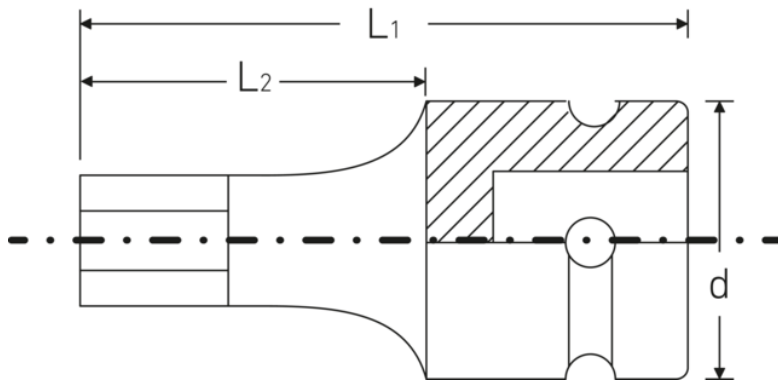

IMPACT INHEX-Einsätze 1/2"

54IMP

Art.-Nr. 23050010
GTIN 4018754233830
Modell 54 IMP 10

Bezeichnung.

IMPACT-Schraubendrehereinsatz 1/2 " 10 mm L.40mm

Eigenschaften.

- für Innensechskantschrauben
- 1/2" Innenvierkant-Antrieb
- Chrome Alloy Steel, brüniert

Produkthighlights.

Optimierte Funktionalität.

Alle IMPACT-Steckschlüsseleinsätze verfügen über eine durchgehende Querbohrung für den Verbindungsstift sowie eine tiefe Rille für den Sicherungs-Gummiring. Der Sicherungsstift wird bei der Anwendung nicht belastet.

Hohe Passgenauigkeit.

Die hohe Passgenauigkeit durch enge Toleranzen garantiert eine optimale, spielfreie Übertragung der Kräfte auf den Steckschlüsseinsatz.

Technische Zeichnung.

Technische Attribute.

Abtriebsprofil	Sechskant
Abtriebssechskant außen (mm)	10 mm
Antriebsvierkant innen (Zoll)	1/2 "
d	25 mm
L1	40 mm
L2	20 mm

Logistikdaten.

Tiefe mm (IFS)	38
Breite mm (IFS)	25
Höhe mm (IFS)	25
WEEE/ElektroG	nicht ear-pflichtig
Länge (verpackt, mm)	135
Breite (verpackt, mm)	26
Höhe (verpackt, mm)	26
Volumen (verpackt, dm3)	0.09126 dm3
Art.-Nr.	23050010
Gewicht (brutto, kg)	0,331
Gewicht PAP (kg)	0,000
Gewicht PVC (kg)	0,006
GTIN	4018754233830
Ursprungsland AWR	TAIWAN, PROVINCE OF CHINA
Ursprungsregion	Ausländischer Ursprung
Zolltarifnr.	82042000
Packnorm	5
Gewicht (g)	70 g