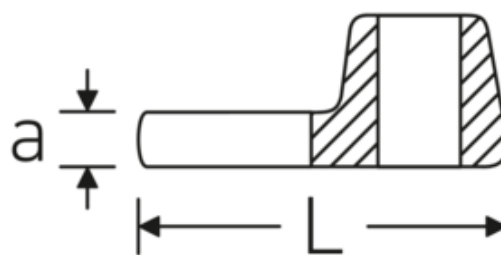

Crowfoot-Schlüssel, zöllig

540a

Art.-Nr. 02500042
GTIN 4018754004683
Modell 540 A 13/16

Bezeichnung. 3/8 " Crowfoot-Schlüssel SW 13/16" L.42,3mm

Eigenschaften. • Chrome Alloy Steel, verchromt

Technische Zeichnung.

Technische Attribute.

a	6,3 mm
Antriebsvierkant innen (Zoll)	3/8 "
Breite mm (b)	38 mm
Länge mm (L)	42,3 mm
S	24 mm
Schlüsselweite [Zoll]	13/16 "

Logistikdaten.

Tiefe mm (IFS)	42
Breite mm (IFS)	38
Höhe mm (IFS)	18
WEEE/ElektroG	nicht ear-pflichtig
Länge (verpackt, mm)	42
Breite (verpackt, mm)	38
Höhe (verpackt, mm)	18