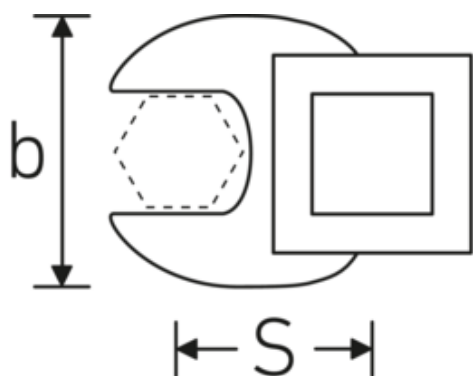

Crowfoot-Schlüssel, zöllig

540a

Art.-Nr. 02500042
GTIN 4018754004683
Modell 540 A 13/16

Bezeichnung. 3/8 " Crowfoot-Schlüssel SW 13/16" L.42,3mm

Eigenschaften. • Chrome Alloy Steel, verchromt

Technische Zeichnung.

Technische Attribute.

a	6,3 mm
Antriebsvierkant innen (Zoll)	3/8 "
Breite mm (b)	38 mm
Länge mm (L)	42,3 mm
S	24 mm
Schlüsselweite [Zoll]	13/16 "

Logistikdaten.

Tiefe mm (IFS)	42
Breite mm (IFS)	38
Höhe mm (IFS)	18
WEEE/ElektroG	nicht ear-pflichtig
Länge (verpackt, mm)	42
Breite (verpackt, mm)	38
Höhe (verpackt, mm)	18