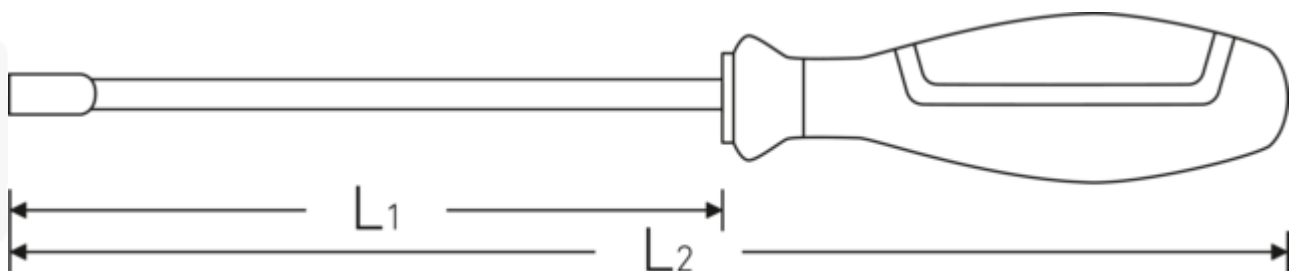

- für Außensechskantschrauben
- 3-Komponenten-Griff mit Kopflaserung
- Chrome Alloy Steel, verchromt
- DIN 3125

Technologien und Leistungsmerkmale.

3-Komponenten-Griff

Unser 3-Komponenten-Griff vereint harte, weiche und spezialfaserbeschichtete Komponenten, die ihm seine optimierte Ergonomie, maximale Kraftübertragung und erhöhte Sicherheit bei täglicher Nutzung verleihen.

Technische Zeichnung.

Technische Attribute.

d	13,5 mm
DIN	DIN 3125
L1	125 mm
L2	240 mm
Schlüsselweite [mm]	9 mm

Logistikdaten.

Tiefe mm (IFS)	240
Breite mm (IFS)	35
Höhe mm (IFS)	35
WEEE/ElektroG	nicht ear-pflichtig
Länge (verpackt, mm)	305
Breite (verpackt, mm)	115
Höhe (verpackt, mm)	85
Volumen (verpackt, dm3)	2.981375 dm3
Art.-Nr.	43093009
Gewicht (brutto, kg)	1,335
Gewicht PAP (kg)	0,139
Gewicht PVC (kg)	0,000
GTIN	4018754278206
Ursprungsland AWR	GERMANY
Ursprungsregion	Nordrhein-Westfalen
Zolltarifnr.	82041100
Packnorm	10
Gewicht (g)	118 g