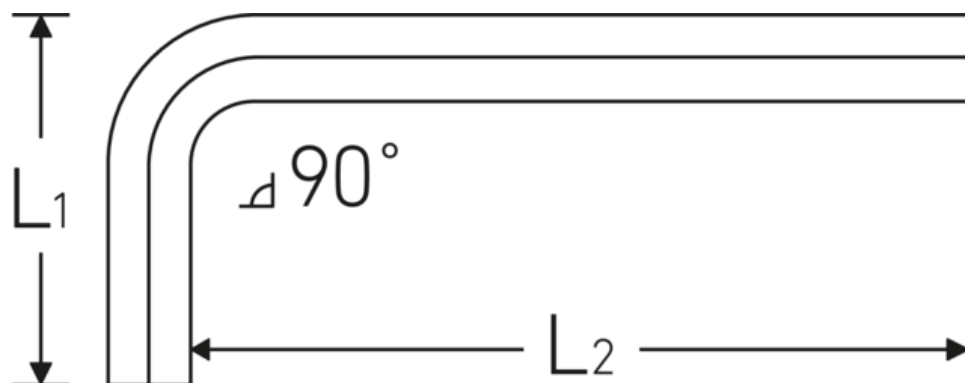

## Sechskant-Winkelschraubendreher

10760

Art.-Nr. 43153005  
GTIN 4018754332137  
Modell 10760 5  
WINKELSCHRAUBENDREHER  
SECHSKANT

**Bezeichnung.** Sechskant-Winkelschraubendreher Abtriebssechskant 5mm L.33mm x 85mm

**Eigenschaften.**

- für **metrische** Innensechskantschrauben
- Chrome Alloy Steel, vernickelt (0,9 mm brüniert)
- DIN ISO 2936

### Technische Attribute.

Abtriebsprofil	Sechskant
Abtriebssechskant außen (mm)	5 mm
DIN	DIN ISO 2936
L1	33 mm
L2	85 mm

### Logistikdaten.

Tiefe mm (IFS)	83
Breite mm (IFS)	32
Höhe mm (IFS)	6
WEEE/ElektroG	nicht ear-pflichtig
Länge (verpackt, mm)	85
Breite (verpackt, mm)	100

<b>Höhe (verpackt, mm)</b>	12
<b>Volumen (verpackt, dm<sup>3</sup>)</b>	0.102 dm <sup>3</sup>
<b>Art.-Nr.</b>	43153005
<b>Gewicht (brutto, kg)</b>	0,180
<b>Gewicht PAP (kg)</b>	0,000
<b>Gewicht PVC (kg)</b>	0,000
<b>GTIN</b>	4018754332137
<b>Ursprungsland AWR</b>	GERMANY
<b>Ursprungsregion</b>	Nordrhein-Westfalen
<b>Zolltarifnr.</b>	82054000
<b>Packnorm</b>	10
<b>Gewicht (g)</b>	18 g