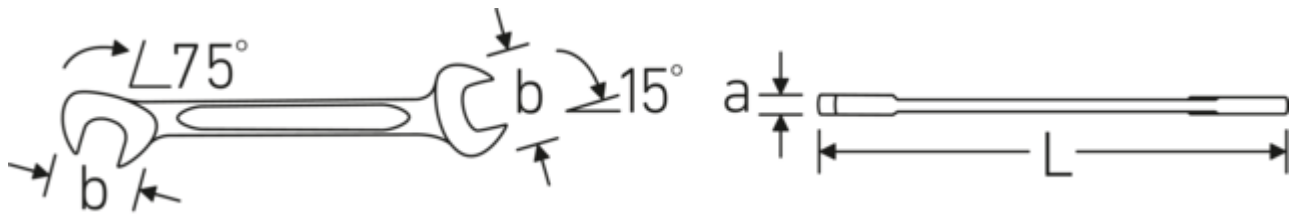

- **metrische, gleiche** Schlüsselweiten
- gerade Ausführung, Maulstellung 15° und 75°
- stabile, schlanke und leichte Konstruktion
- hohe Biegefestigkeit durch Doppel-T-Profil
- griffige, hautsympatische Oberfläche durch STAHLWILLE Rundfinish
- extrem belastbar, außergewöhnlich langlebig
- im Gesenk geschmiedet, gehärtet und im Ölbad abgekühlt
- Chrome Alloy Steel, verchromt

Technologien und Leistungsmerkmale.

Doppel-T-Profil

Unsere Maul- und Ringschlüssel verfügen über eine zusätzliche Vertiefung in der Mitte des Werkzeugs. Ähnlich dem Prinzip eines Doppel-T-Trägers wird damit eine enorme Belastbarkeit und maximale Biegefestigkeit bei geringerem Gewicht erreicht.

Offset Shaft Design

Unsere Schraubenschlüssel sind so konstruiert, dass sie an den Belastungszonen, wo die größten Kräfte einwirken - nämlich an der Verbindung zwischen Maul und Schaft - zusätzlich verstärkt sind, um so eine Verformung zu verhindern.

Technische Zeichnung.

Technische Attribute.

a	2 mm
Breite mm (b)	12,6 mm
Länge mm (L)	78 mm
Legierung	Chrome-Alloy-Steel, verchromt
Maulstellung	15/75 °
Oberfläche	verchromt
Schlüsselweite 1 [mm]	6 mm
Schlüsselweite 2 [mm]	6 mm