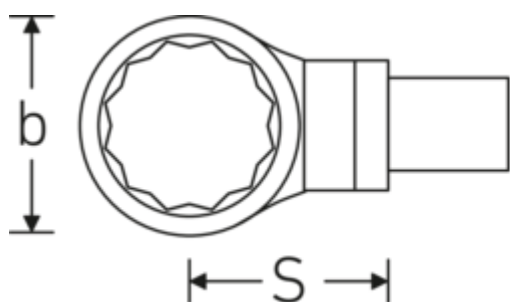

Ring-Einsteckwerkzeuge

732/100

Art.-Nr. 58221055

GTIN 4018754238842

Modell 732/100 SW 55

Bezeichnung.

Ring-Einsteckwerkzeug SW 55mm Wkz.Aufn.22 x 28

Eigenschaften.

- Doppelsechskant mit AS-Drive-Profil
- für Drehmomentschlüssel mit Vierkantaufnahme
- Verchromung über Nickel, dauerhaft und abplatzsicher
- im Gesenk geschmiedet, gehärtet und im Ölbad abgekühlt
- stark belastbar, außergewöhnlich langlebig

Technische Zeichnung.

Technische Attribute.

Breite mm (b)	84 mm
Größe Wkz.-Aufnahme [Innenvierkant]	22 x 28 mm
Höhe mm (h)	21 mm
S	55 mm
Schlüsselweite [mm]	55 mm

Logistikdaten.

Tiefe mm (IFS)	138
Breite mm (IFS)	84
Höhe mm (IFS)	32
WEEE/ElektroG	nicht ear-pflichtig
Länge (verpackt, mm)	142
Breite (verpackt, mm)	85

Höhe (verpackt, mm)	33
Volumen (verpackt, dm³)	0.39831 dm ³
Art.-Nr.	58221055
Gewicht (brutto, kg)	0,780
Gewicht PAP (kg)	0,000
Gewicht PVC (kg)	0,006
GTIN	4018754238842
Ursprungsland AWR	GERMANY
Ursprungsregion	Nordrhein-Westfalen
Zolltarifnr.	82041100
Packnorm	1
Gewicht (g)	776 g