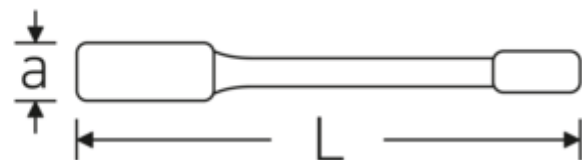

Schlagringschlüssel, metrisch

4205

Art.-Nr. **42050050**
GTIN **4018754024223**
Modell **4205 50**

Bezeichnung.

Schlagringschlüssel SW 50mm L.250mm Spezialstahl

Eigenschaften.

- Doppelsechskant
- Spezialstahl, stahlgrau
- DIN 7444

Technische Zeichnung.

Technische Attribute.

a	23,5 mm
Breite mm (b)	80 mm
DIN	DIN 7444
Länge mm (L)	250 mm
Legierung	Spezialstahl
Oberfläche	stahlgrau
Schlüsselweite 1 [mm]	50 mm

Logistikdaten.

Tiefe mm (IFS)	255
Breite mm (IFS)	80
Höhe mm (IFS)	24
WEEE/ElektroG	nicht ear-pflichtig
Länge (verpackt, mm)	255
Breite (verpackt, mm)	80
Höhe (verpackt, mm)	24
Volumen (verpackt, dm ³)	0.4896 dm ³
Art.-Nr.	42050050
Gewicht (brutto, kg)	1,120