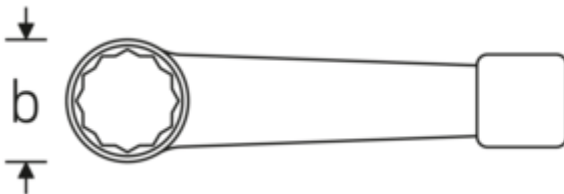

Schlagringschlüssel, metrisch

4205

Art.-Nr. **42050050**
GTIN **4018754024223**
Modell **4205 50**

Bezeichnung.

Schlagringschlüssel SW 50mm L.250mm Spezialstahl

Eigenschaften.

- Doppelsechskant
- Spezialstahl, stahlgrau
- DIN 7444

Technische Zeichnung.

Technische Attribute.

a	23,5 mm
Breite mm (b)	80 mm
DIN	DIN 7444
Länge mm (L)	250 mm
Legierung	Spezialstahl
Oberfläche	stahlgrau
Schlüsselweite 1 [mm]	50 mm

Logistikdaten.

Tiefe mm (IFS)	255
Breite mm (IFS)	80
Höhe mm (IFS)	24
WEEE/ElektroG	nicht ear-pflichtig
Länge (verpackt, mm)	255
Breite (verpackt, mm)	80
Höhe (verpackt, mm)	24
Volumen (verpackt, dm ³)	0.4896 dm ³
Art.-Nr.	42050050
Gewicht (brutto, kg)	1,120