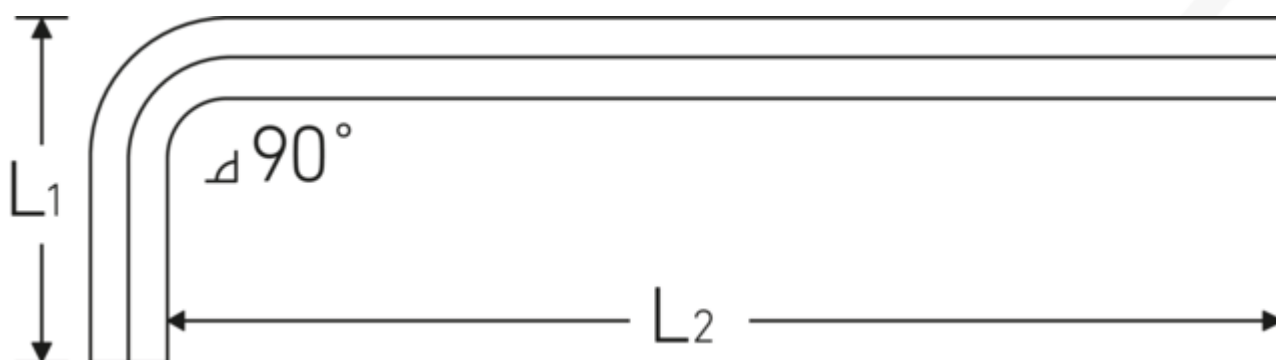

## Sechskant-Winkelschraubendreher

10765

Art.-Nr. **43210025**  
GTIN **4018754027491**  
Modell **10765 2,5**

**Bezeichnung.** Sechskant-Winkelschraubendreher Abtriebssechskant 2,5mm L.18mm x 112mm

**Eigenschaften.**

- DIN ISO 2936
- für Innensechskantschrauben
- extra lange Ausführung
- Chrom-Vanadium, vernickelt

### Technische Attribute.

Abtriebsprofil	Sechskant
Abtriebssechskant außen (mm)	2,5 mm
DIN	DIN ISO 2936
L1	18 mm
L2	112 mm
Länge mm (L)	115 mm