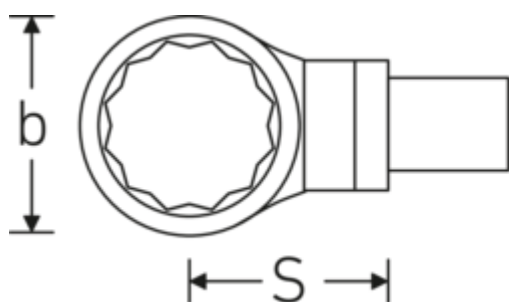

## Ring-Einsteckwerkzeuge

732/100

Art.-Nr. 58221036  
GTIN 4018754238804  
Modell 732/100 SW 36

### Bezeichnung.

Ring-Einsteckwerkzeug SW 36mm Wkz.Aufn.22 x 28

### Eigenschaften.

- Doppelsechskant mit AS-Drive-Profil
- für Drehmomentschlüssel mit Vierkantaufnahme
- Verchromung über Nickel, dauerhaft und abplatzsicher
- im Gesenk geschmiedet, gehärtet und im Ölbad abgekühlt
- stark belastbar, außergewöhnlich langlebig

### Technische Attribute.

Breite mm (b)	54 mm
Größe Wkz.-Aufnahme [Innenvierkant]	22 x 28 mm
Höhe mm (h)	17 mm
S	55 mm
Schlüsselweite [mm]	36 mm