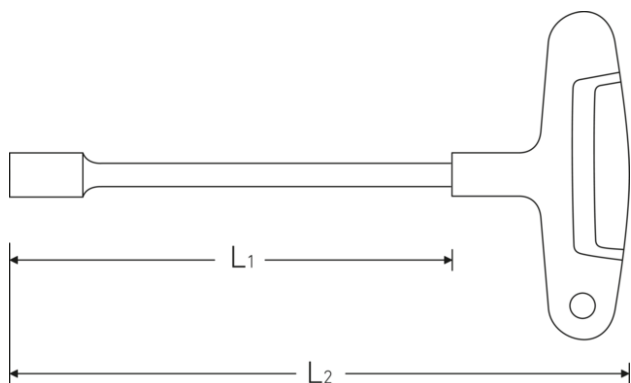

## Sechskant-Steckschlüssel 3K-Griff

12507

Art.-Nr. 43233100  
GTIN 4018754319329  
Modell 12507 10

### Bezeichnung.

Sechskant-Steckschlüssel SW 10mm L.175mm

### Eigenschaften.

- für Außensechskantschrauben
- mit 2-Komponenten-Quergriff
- Chrome Alloy Steel, mattverchromt

### Technische Attribute.

L1	175 mm
L2	234 mm
Schlüsselweite [mm]	10 mm