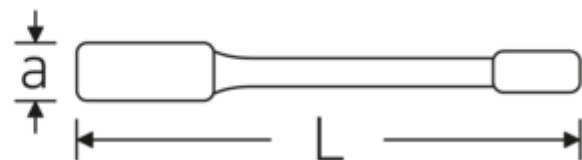

Schlagringschlüssel, metrisch

4205

Art.-Nr. 42050042
GTIN 4018754024186
Modell 4205 42

Bezeichnung.

Schlagringschlüssel SW 42mm L.225mm Spezialstahl

Eigenschaften.

- Doppelsechskant
- Spezialstahl, stahlgrau
- DIN 7444

Technische Zeichnung.

Technische Attribute.

a	20,5 mm
Breite mm (b)	66 mm
DIN	DIN 7444
Länge mm (L)	225 mm
Legierung	Spezialstahl
Oberfläche	stahlgrau
Schlüsselweite 1 [mm]	42 mm

Logistikdaten.

Tiefe mm (IFS)	230
Breite mm (IFS)	66
Höhe mm (IFS)	20
WEEE/ElektroG	nicht ear-pflichtig
Länge (verpackt, mm)	231
Breite (verpackt, mm)	67
Höhe (verpackt, mm)	21
Volumen (verpackt, dm ³)	0.325017 dm ³
Art.-Nr.	42050042
Gewicht (brutto, kg)	0,671