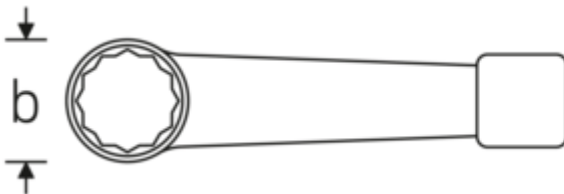

Schlagringschlüssel, metrisch

4205

Art.-Nr. 42050042
GTIN 4018754024186
Modell 4205 42

Bezeichnung.

Schlagringschlüssel SW 42mm L.225mm Spezialstahl

Eigenschaften.

- Doppelsechskant
- Spezialstahl, stahlgrau
- DIN 7444

Technische Zeichnung.

Technische Attribute.

a	20,5 mm
Breite mm (b)	66 mm
DIN	DIN 7444
Länge mm (L)	225 mm
Legierung	Spezialstahl
Oberfläche	stahlgrau
Schlüsselweite 1 [mm]	42 mm

Logistikdaten.

Tiefe mm (IFS)	230
Breite mm (IFS)	66
Höhe mm (IFS)	20
WEEE/ElektroG	nicht ear-pflichtig
Länge (verpackt, mm)	231
Breite (verpackt, mm)	67
Höhe (verpackt, mm)	21
Volumen (verpackt, dm ³)	0.325017 dm ³
Art.-Nr.	42050042
Gewicht (brutto, kg)	0,671