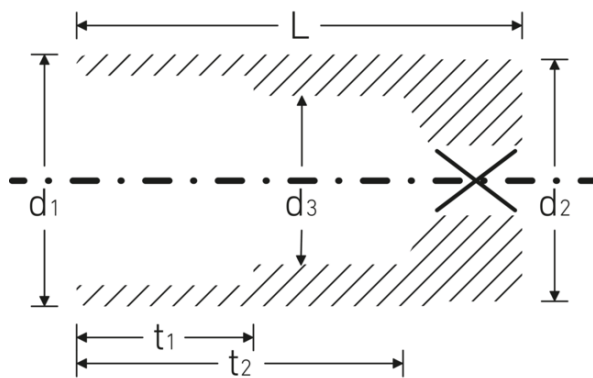

### Bezeichnung.

3/8 " Steckschlüsseinsatz SW 11/16" L.65mm

### Eigenschaften.

- lange Ausführung
- Doppelsechskant mit AS-Drive-Profil
- 3/8" Innenvierkant-Antrieb
- HPQ® Hochleistungsstahl, verchromt
- ASME B 107.1 / Fed. Spec. GGG-W-641 / SAE AS 954-E

## Technische Attribute.

Abtriebsprofil	Doppelsechskant AS-Drive
Antriebsvierkant innen (Zoll)	3/8 "
d1	23,4 mm
d2	21,5 mm
d3	16,3 mm
Länge mm (L)	65 mm
Schlüsselweite [Zoll]	11/16 "
t1	30 mm
t2	52,5 mm