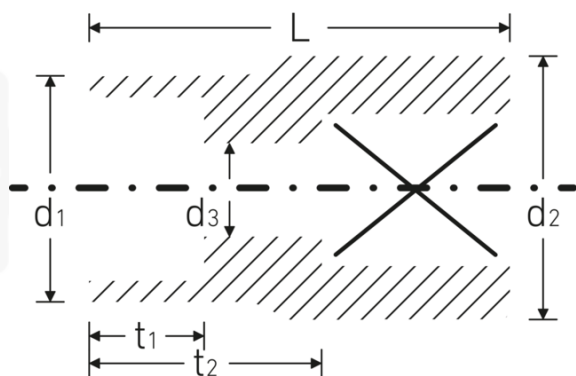

TORX® Steckschlüsseinsätze 1/2"

50TX

Art.-Nr. 03270018

GTIN 4018754007301

Modell 50 TX E 18

Bezeichnung. 1/2 " Steckschlüsseinsatz L.38mm

Eigenschaften.

- für Außen-TORX® Schrauben
- 1/2" Innenvierkant-Antrieb
- HPQ® Hochleistungsstahl, verchromt

Technische Zeichnung.

Technische Attribute.

Abtriebsprofil	TORX®
Antriebsvierkant innen (Zoll)	1/2 "
d1	21 mm
d2	26,5 mm
d3	10,4 mm
Größe Abtriebsprofil	E18
Länge mm (L)	38 mm
t1	13,5 mm
t2	22 mm

Logistikdaten.

Tiefe mm (IFS)	42
Breite mm (IFS)	29
Höhe mm (IFS)	29
WEEE/ElektroG	nicht ear-pflichtig
Länge (verpackt, mm)	170
Breite (verpackt, mm)	80
Höhe (verpackt, mm)	50
Volumen (verpackt, dm3)	0.68 dm3
Art.-Nr.	03270018
Gewicht (brutto, kg)	0,920
Gewicht PAP (kg)	0,000
Gewicht PVC (kg)	0,006
GTIN	4018754007301
Ursprungsland AWR	GERMANY
Ursprungsregion	Nordrhein-Westfalen
Zolltarifnr.	82042000
Packnorm	10
Gewicht (g)	92 g

Varianten.

Art.-Nr.	Modell-Nr. (ERP)	Bezeichnung	GTIN
03270010	50 TX E 10	1/2 " Steckschlüsseleinsatz L.38mm	4018754007257
03270011	50 TX E 11	1/2 " Steckschlüsseleinsatz L.38mm	4018754007264
03270012	50 TX E 12	1/2 " Steckschlüsseleinsatz L.38mm	4018754007271
03270014	50 TX E 14	1/2 " Steckschlüsseleinsatz L.38mm	4018754007288
03270016	50 TX E 16	1/2 " Steckschlüsseleinsatz L.38mm	4018754007295
03270018	50 TX E 18	1/2 " Steckschlüsseleinsatz L.38mm	4018754007301
03270020	50 TX E 20	1/2 " Steckschlüsseleinsatz L.38mm	4018754007318
03270024	50 TX E 24	1/2 " Steckschlüsseleinsatz L.41,2mm	4018754007325