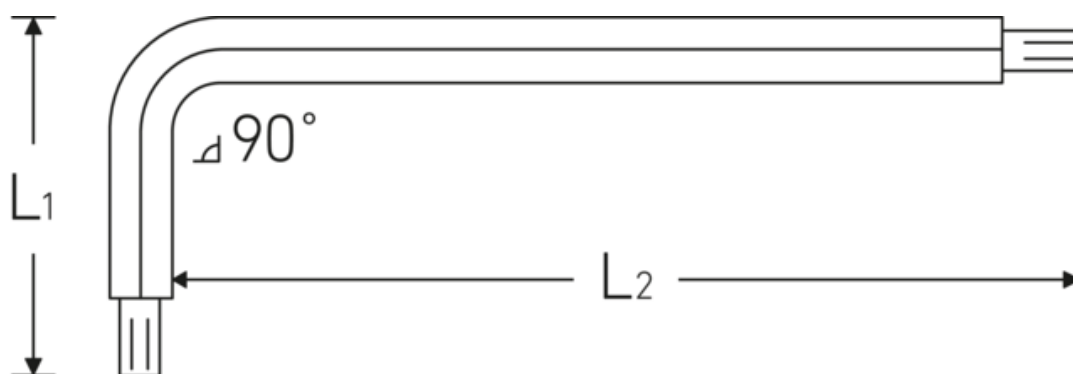

Sechskant-Kugelkopf- Winkelschraubendreher

10767

Art.-Nr. 43263002
GTIN 4018754332779
Modell 10767 2 KUGELKOPF-
WINKELSCHRAUBENDREHER
SECHSKANT

Bezeichnung.

Sechskant-Kugelkopf-Winkelschraubendreher Abtriebssechskant 2mm L.16mm x 99mm

Eigenschaften.

- für **metrische** Innensechskantschrauben
- mit Kugelkopf am langen Schaftende
- Schwenkwinkel bis 25° zu jeder Seite
- Chrome Alloy Steel, vernickelt

Technische Zeichnung.

Technische Attribute.

Abtriebsprofil	Sechskant
Abtriebssechskant außen (mm)	2 mm
L1	16 mm
L2	99 mm

Logistikdaten.

Tiefe mm (IFS)	101
Breite mm (IFS)	17
Höhe mm (IFS)	2
WEEE/ElektroG	nicht ear-pflichtig
Länge (verpackt, mm)	175

Breite (verpackt, mm)	100
Höhe (verpackt, mm)	2
Volumen (verpackt, dm³)	0.035 dm ³
Art.-Nr.	43263002
Gewicht (brutto, kg)	0,034
Gewicht PAP (kg)	0,000
Gewicht PVC (kg)	0,004
GTIN	4018754332779
Ursprungsland AWR	GERMANY
Ursprungsregion	Nordrhein-Westfalen
Zolltarifnr.	82054000
Packnorm	10
Gewicht (g)	3 g