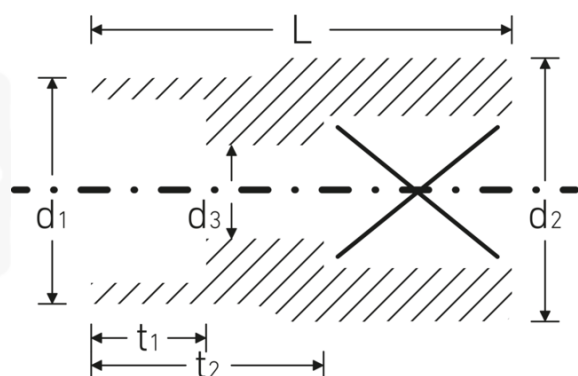

TORX® Steckschlüsseinsätze 1/2"

50TX

Art.-Nr. 03270014

GTIN 4018754007288

Modell 50 TX E 14

Bezeichnung. 1/2 " Steckschlüsseinsatz L.38mm

Eigenschaften.

- für Außen-TORX® Schrauben
- 1/2" Innenvierkant-Antrieb
- HPQ® Hochleistungsstahl, verchromt

Technische Zeichnung.

Technische Attribute.

Abtriebsprofil	TORX®
Antriebsvierkant innen (Zoll)	1/2 "
d1	16,7 mm
d2	22 mm
d3	8 mm
Größe Abtriebsprofil	E14
Länge mm (L)	38 mm
t1	11 mm
t2	22 mm

Logistikdaten.

Tiefe mm (IFS)	38
Breite mm (IFS)	22
Höhe mm (IFS)	22
WEEE/ElektroG	nicht ear-pflichtig
Länge (verpackt, mm)	100
Breite (verpackt, mm)	85
Höhe (verpackt, mm)	41
Volumen (verpackt, dm3)	0.3485 dm3
Art.-Nr.	03270014
Gewicht (brutto, kg)	0,560
Gewicht PAP (kg)	0,000
Gewicht PVC (kg)	0,006
GTIN	4018754007288
Ursprungsland AWR	GERMANY
Ursprungsregion	Nordrhein-Westfalen
Zolltarifnr.	82042000
Packnorm	10
Gewicht (g)	56 g

Varianten.

Art.-Nr.	Modell-Nr. (ERP)	Bezeichnung	GTIN
03270010	50 TX E 10	1/2 " Steckschlüsseleinsatz L.38mm	4018754007257
03270011	50 TX E 11	1/2 " Steckschlüsseleinsatz L.38mm	4018754007264
03270012	50 TX E 12	1/2 " Steckschlüsseleinsatz L.38mm	4018754007271
03270014	50 TX E 14	1/2 " Steckschlüsseleinsatz L.38mm	4018754007288
03270016	50 TX E 16	1/2 " Steckschlüsseleinsatz L.38mm	4018754007295
03270018	50 TX E 18	1/2 " Steckschlüsseleinsatz L.38mm	4018754007301
03270020	50 TX E 20	1/2 " Steckschlüsseleinsatz L.38mm	4018754007318
03270024	50 TX E 24	1/2 " Steckschlüsseleinsatz L.41,2mm	4018754007325