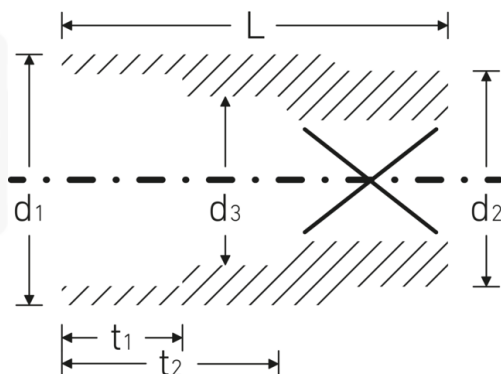

Steckschlüsseinsätze 3/8", zöllig

45a

Art.-Nr. 02410046

GTIN 4018754126989

Modell 45 A 15/16

Bezeichnung.

3/8 " Steckschlüsseinsatz SW 15/16" L.35mm

Eigenschaften.

- Doppelsechskant mit AS-Drive-Profil
- 3/8" Innenvierkant-Antrieb
- HPQ® Hochleistungsstahl, verchromt
- ASME B 107.1 / Fed. Spec. GGG-W-641 / SAE AS 954-E (Prüfwerte)

Technologien und Leistungsmerkmale.

Technische Zeichnung.

Technische Attribute.

Abtriebsprofil	Doppelsechskant AS-Drive
Antriebsvierkant innen (Zoll)	3/8 "
d1	31,5 mm
d2	24 mm
d3	22,6 mm
Länge mm (L)	35 mm
Schlüsselweite [Zoll]	15/16 "
t1	18,5 mm
t2	20,7 mm

Logistikdaten.

Tiefe mm (IFS)	35
Breite mm (IFS)	32
Höhe mm (IFS)	32
WEEE/ElektroG	nicht ear-pflichtig
Länge (verpackt, mm)	150
Breite (verpackt, mm)	70
Höhe (verpackt, mm)	32
Volumen (verpackt, dm3)	0.336 dm3
Art.-Nr.	02410046
Gewicht (brutto, kg)	0,435
Gewicht PAP (kg)	0,000
Gewicht PVC (kg)	0,005
GTIN	4018754126989
Ursprungsland AWR	GERMANY
Ursprungsregion	Nordrhein-Westfalen
Zolltarifnr.	82042000
Packnorm	5
Gewicht (g)	95 g