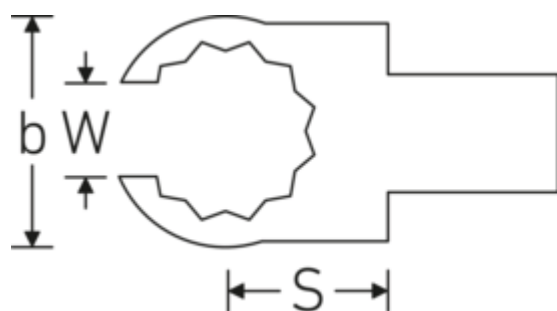

OPEN RING-Einsteckwerkzeuge

733/10

Art.-Nr. 58231012
GTIN 4018754034376
Modell 733/10 12

Bezeichnung.

OPEN RING-Einsteckwerkzeug SW 12mm Wkz.Aufn.9 x 12

Eigenschaften.

- Doppelsechskant mit AS-Drive-Profil
- für Drehmomentschlüssel mit Vierkantaufnahme
- Verchromung über Nickel, dauerhaft und abplatzsicher
- im Gesenk geschmiedet, gehärtet und im Ölbad abgekühlt
- stark belastbar, außergewöhnlich langlebig

Technische Zeichnung.

Technische Attribute.

Breite mm (b)	24,5 mm
Größe Wkz.-Aufnahme [Innenvierkant]	9 x 12 mm
Höhe mm (h)	12 mm
S	17,5 mm
Schlüsselweite [mm]	12 mm

Logistikdaten.

Tiefe mm (IFS)	46
Breite mm (IFS)	24
Höhe mm (IFS)	15
WEEE/ElektroG	nicht ear-pflichtig
Länge (verpackt, mm)	52
Breite (verpackt, mm)	27

W	9 mm	Höhe (verpackt, mm)	16
		Volumen (verpackt, dm³)	0.022464 dm ³
		Art.-Nr.	58231012
		Gewicht (brutto, kg)	0,590
		Gewicht PAP (kg)	0,000
		Gewicht PVC (kg)	0,002
		GTIN	4018754034376
		Ursprungsland AWR	GERMANY
		Ursprungsregion	Nordrhein-Westfalen
		Zolltarifnr.	82041100
		Packnorm	10
		Gewicht (g)	59 g