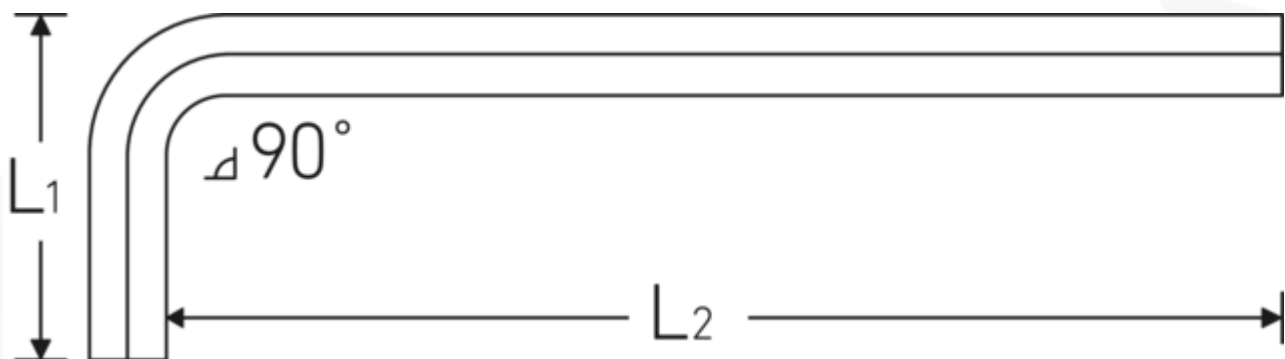

Sechskant-Winkelschraubendreher

10765

Art.-Nr. 43213025

GTIN 4018754332434

Modell 10765 2.5

WINKELSCHRAUBENDREHER
SECHSKANT

Bezeichnung.

Sechskant-Winkelschraubendreher Abtriebssechskant 2,5mm L.18mm x 112mm

Eigenschaften.

- extra lange Ausführung
- für **metrische** Innensechskantschrauben
- Chrome Alloy Steel, vernickelt
- DIN ISO 2936

Technische Zeichnung.

Technische Attribute.

Abtriebssechskant außen (mm)	2,5 mm
DIN	DIN ISO 2936
Inhalt	436455
L1	18 mm
L2	112 mm

Logistikdaten.

Tiefe mm (IFS)	114
Breite mm (IFS)	18
Höhe mm (IFS)	2
WEEE/ElektroG	nicht ear-pflichtig
Länge (verpackt, mm)	175
Breite (verpackt, mm)	100
Höhe (verpackt, mm)	2
Volumen (verpackt, dm3)	0.035 dm3
Art.-Nr.	43213025
Gewicht (brutto, kg)	0,064
Gewicht PAP (kg)	0,000
Gewicht PVC (kg)	0,004
GTIN	4018754332434
Ursprungsland AWR	GERMANY
Ursprungsregion	Nordrhein-Westfalen
Zolltarifnr.	82054000
Packnorm	10
Gewicht (g)	5 g

Varianten.

Art.-Nr.	Modell-Nr. (ERP)	Bezeichnung	GTIN
43213015	10765 1.5 WINKELSCHRAUBENDREHER SECHSKANT	Sechskant-Winkelschraubendreher Abtriebssechskant 1,5mm L.14mm x 90mm	4018754332410
43213002	10765 2 WINKELSCHRAUBENDREHER SECHSKANT	Sechskant-Winkelschraubendreher Abtriebssechskant 2mm L.16mm x 100mm	4018754332427
43213025	10765 2.5 WINKELSCHRAUBENDREHER SECHSKANT	Sechskant-Winkelschraubendreher Abtriebssechskant 2,5mm L.18mm x 112mm	4018754332434
43213003	10765 3 WINKELSCHRAUBENDREHER SECHSKANT	Sechskant-Winkelschraubendreher Abtriebssechskant 3mm L.20mm x 126mm	4018754332441
43213004	10765 4 WINKELSCHRAUBENDREHER SECHSKANT	Sechskant-Winkelschraubendreher Abtriebssechskant 4mm L.25mm x 140mm	4018754332458
43213005	10765 5 WINKELSCHRAUBENDREHER SECHSKANT	Sechskant-Winkelschraubendreher Abtriebssechskant 5mm L.28mm x 160mm	4018754332465