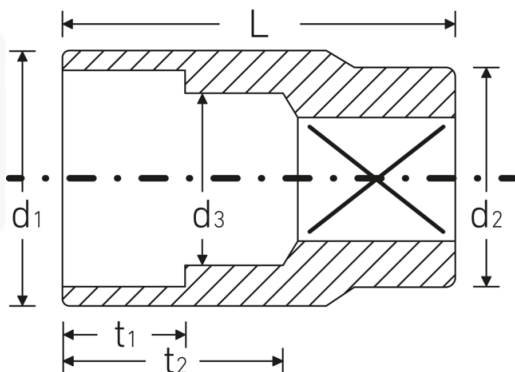

Steckschlüsseinsätze 1/2", metrisch

50

Art.-Nr. 03010024

GTIN 4018754005321

Modell 50 24

Bezeichnung.

1/2 " Steckschlüsseinsatz SW 24mm L.42mm

Eigenschaften.

- Doppelsechskant mit AS-Drive-Profil
- 1/2" Innenvierkant-Antrieb
- HPQ® Hochleistungsstahl, verchromt
- DIN 3124 / ISO 2725-1 / DIN EN 3709 / ASME B 107.5 M

Technologien und Leistungsmerkmale.

High Performance Quality (HPQ®)

Technische Zeichnung.

Technische Attribute.

| | |
|--------------------------------------|--|
| Abtriebsprofil | Doppelsechskant AS-Drive |
| Antriebsvierkant innen (Zoll) | 1/2 " |
| d1 | 32 mm |
| d2 | 26 mm |
| d3 | 21 mm |
| DIN | DIN 3124 / ISO 2725-1, DIN EN 3709, ASME B 107.5 M |
| Länge mm (L) | 42 mm |
| Schlüsselweite [mm] | 24 mm |
| t1 | 18,5 mm |
| t2 | 24,9 mm |