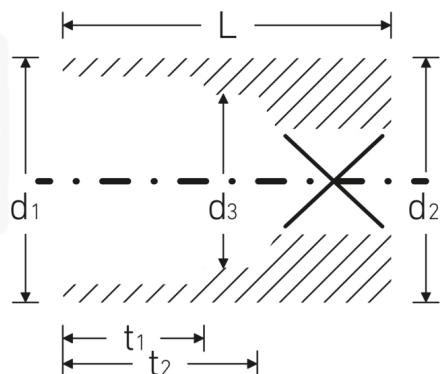

### Bezeichnung.

1/4 " Steckschlüsseinsatz SW 9mm L.23mm

### Eigenschaften.

- Doppelsechskant mit AS-Drive-Profil
- 1/4" Innenvierkant-Antrieb
- HPQ® Hochleistungsstahl, verchromt
- DIN 3124 / ISO 2725-1 / DIN EN 3709 / ASME B 107.5M

## Technische Attribute.

<b>Abtriebsprofil</b>	Doppelsechskant AS-Drive
<b>Antriebsvierkant innen (Zoll)</b>	1/4 "
<b>d1</b>	12,8 mm
<b>d2</b>	12,8 mm
<b>d3</b>	8 mm
<b>DIN</b>	DIN 3124 / ISO 2725-1, DIN EN 3709, ASME B 107.5M
<b>Länge mm (L)</b>	23 mm
<b>Schlüsselweite [mm]</b>	9 mm
<b>t1</b>	8 mm
<b>t2</b>	12,8 mm